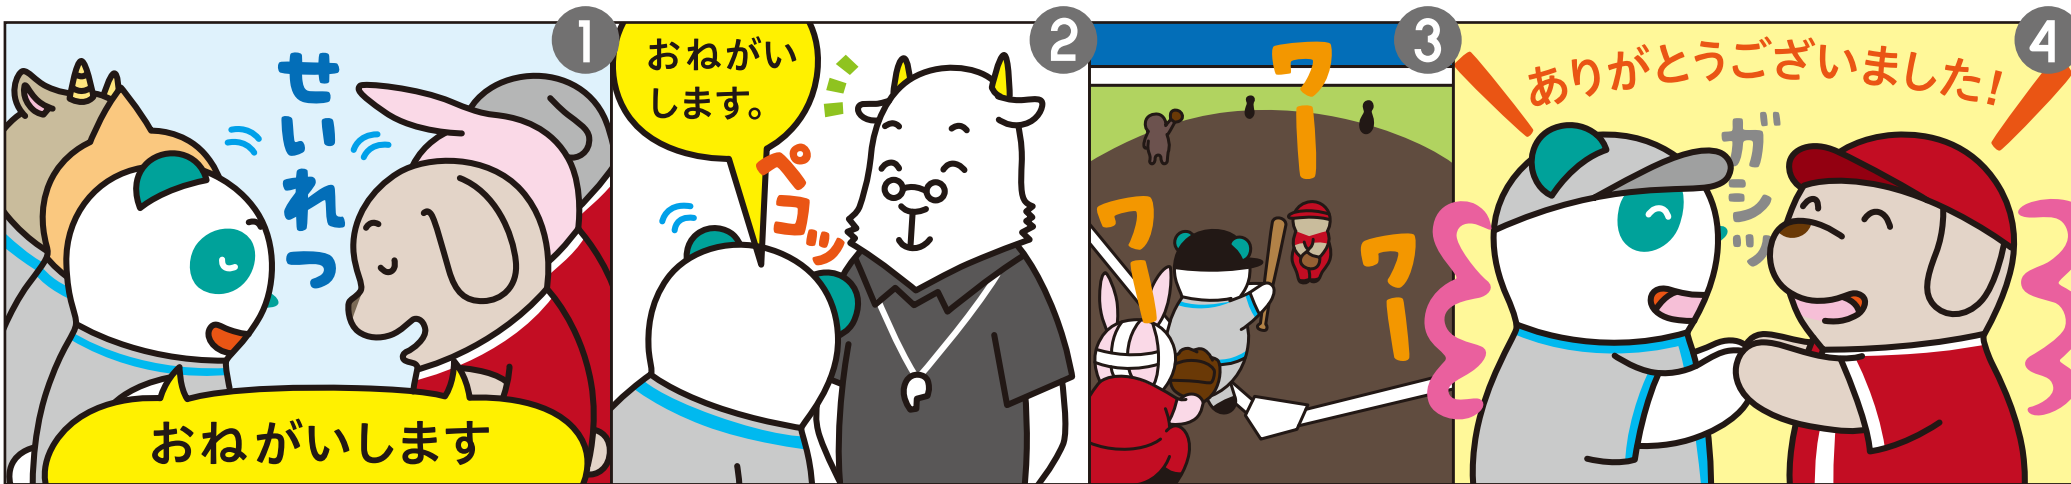

たくさんの人が支えている

※アンフェアとは、フェアじゃないという意味だよ。

登場人物

正々くん

スポーツが大好き。元気なパンダの男の子。
「箆かま」が大好き。

堂々ちゃん

スポーツが大好き。しっかり者のパンダの女の子。
「箆団子」が大好き。

フェアプレイストーリーのバックナンバーは、フェアプレイキャンペーンのホームページで見られます。