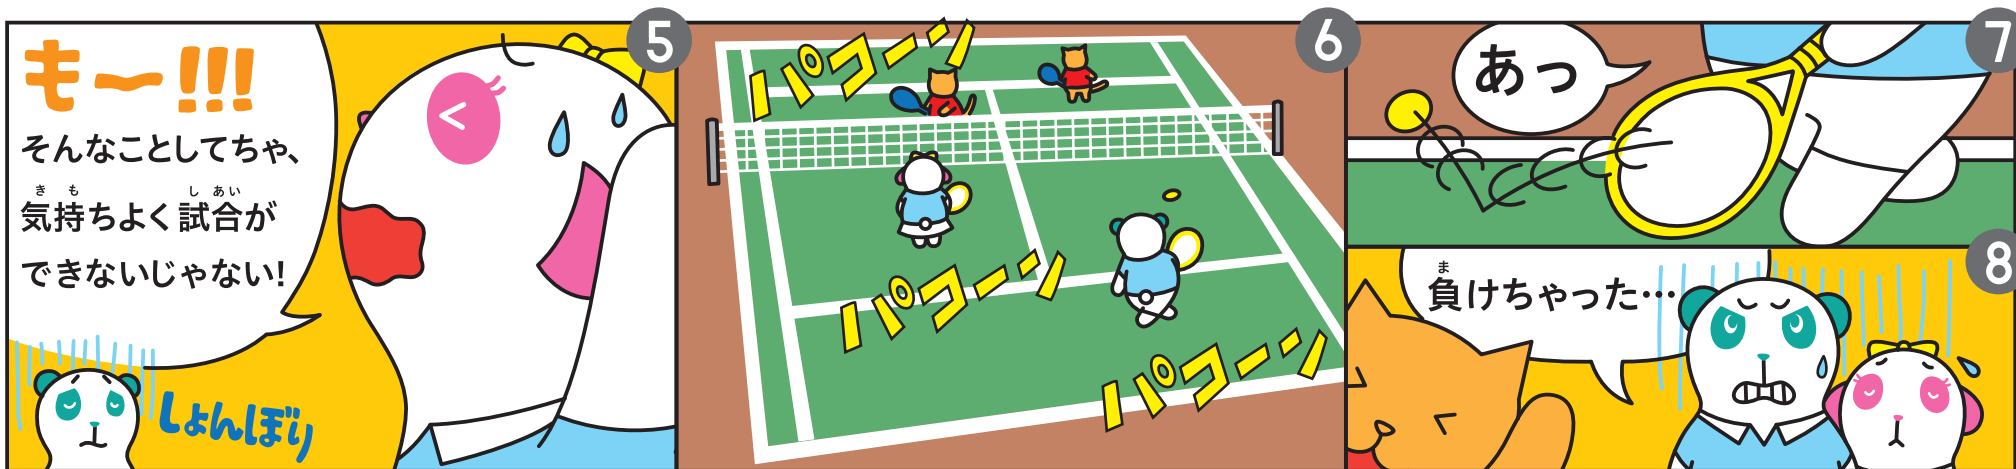

フェアプレイストーリー あくしゅ、あいさつ、ありがとう

※アンフェアとは、フェアじゃないという意味だよ。

★登場人物★

正々くん

スポーツが大好き。元気なパンダの男の子。
「笹かま」が好物。

堂々ちゃん

スポーツが大好き。しっかり者のパンダの女の子。
「笹団子」が好物。