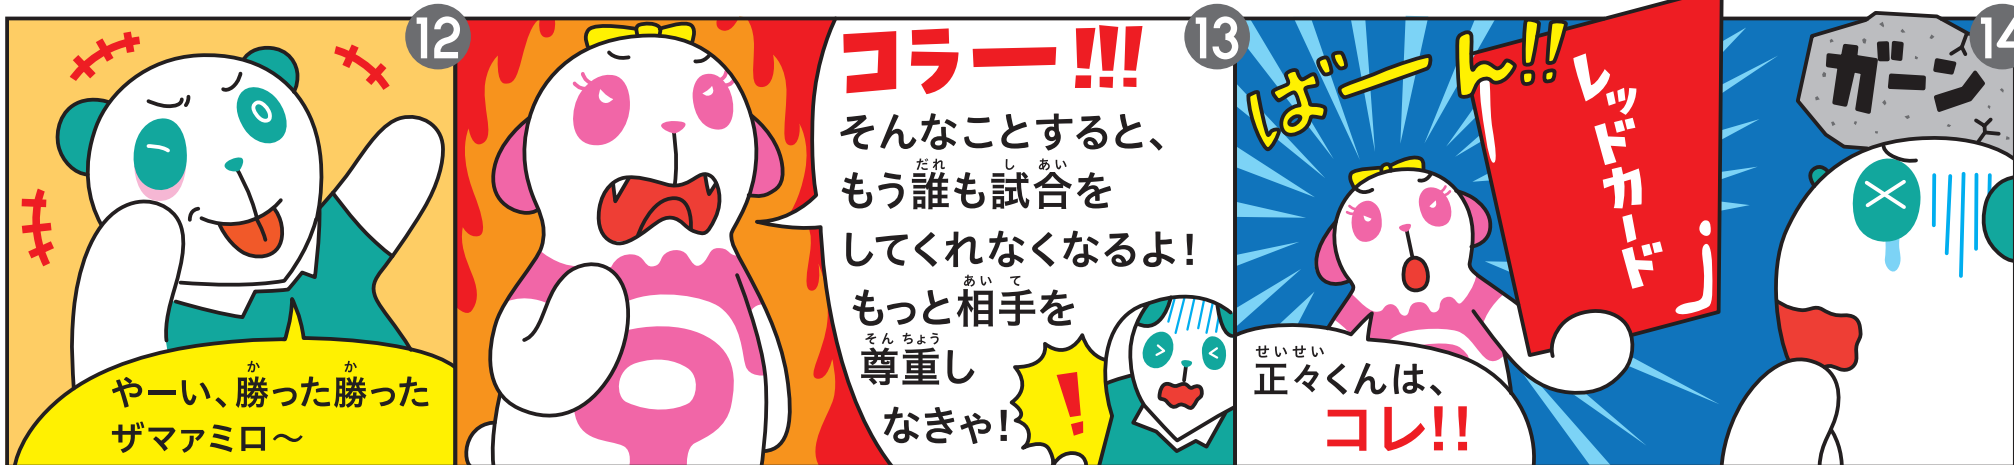

# フェアプレイストーリー 試合は一人じゃできない!!

※アンフェアとは、フェアじゃないという意味だよ。

★登場人物★

正々くん

スポーツが大好き。元気なパンダの男の子。  
『笹かま』が大好き。

堂々ちゃん

スポーツが大好き。しっかり者のパンダの女の子。  
『笹団子』が大好き。