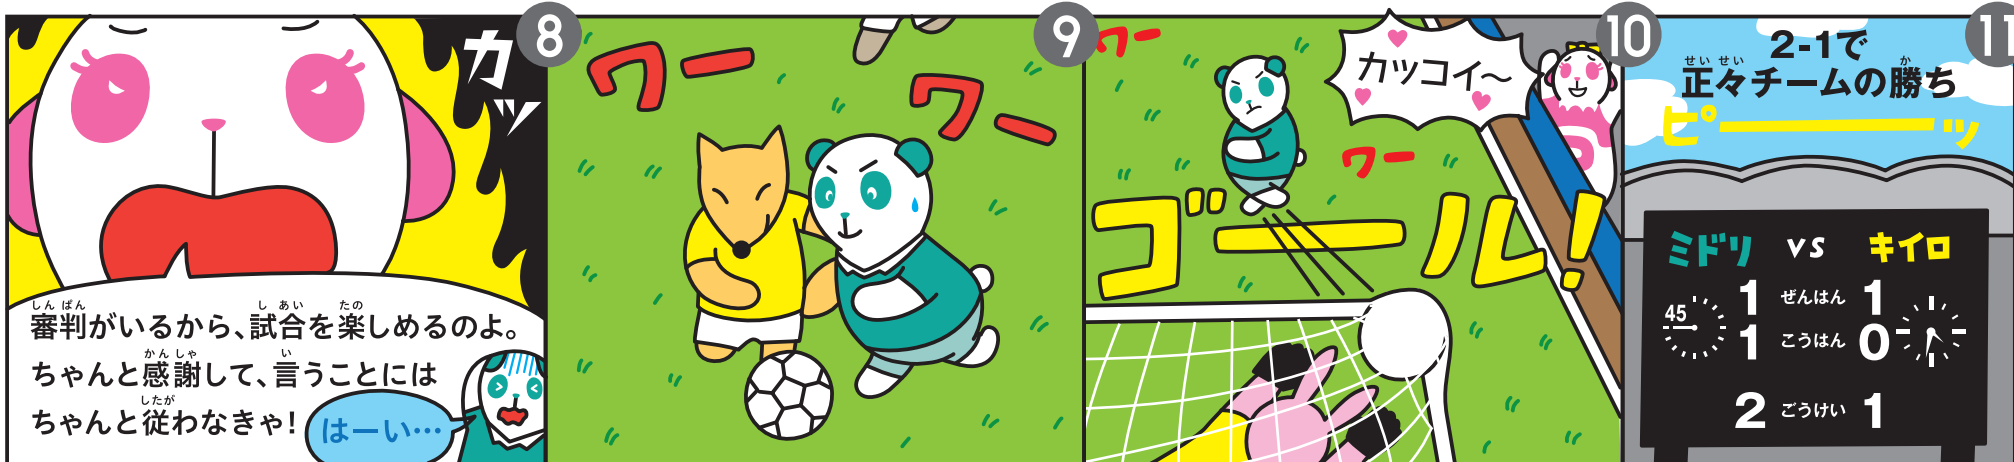

# フェアプレイストーリー 試合は一人じゃできない!!

※アンフェアとは、フェアじゃないという意味だよ。

★登場人物★

正々くん

スポーツが大好き。元気なパンダの男の子。  
『笹かま』が大好き。

堂々ちゃん

スポーツが大好き。しっかり者のパンダの女の子。  
『笹団子』が大好き。