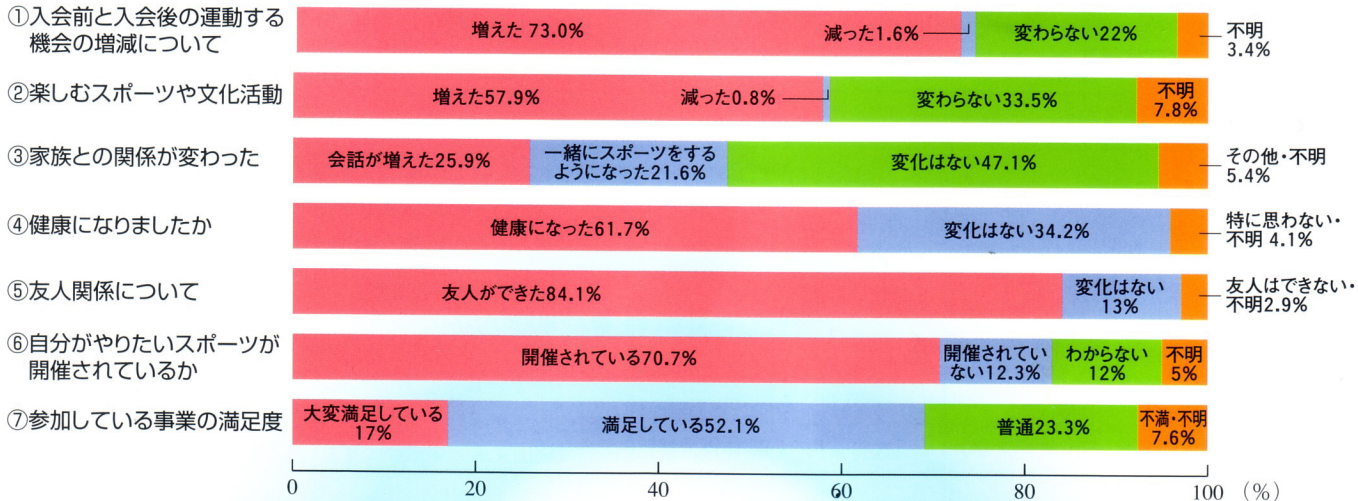

◆総合型クラブ入会による変化(滋賀県全体 N=860人)

平成19年3月に県教委・県体育協会が実施した「滋賀のスポーツに関わる意識調査(総合型クラブ会員対象)」より