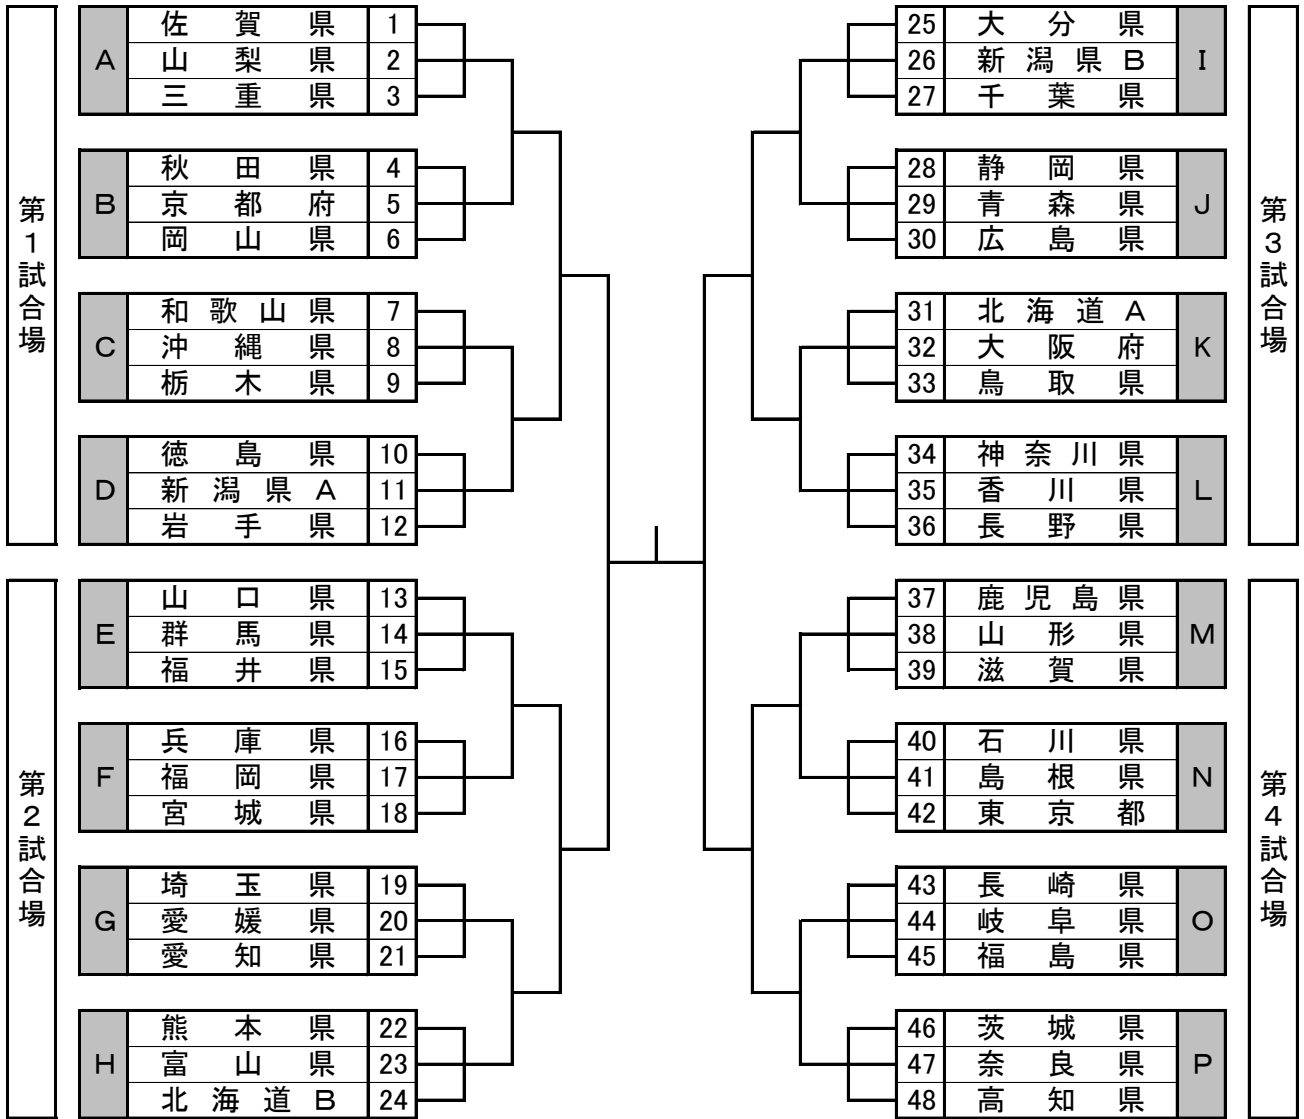

団体戦組合せ表

第1試合場

- 1 佐賀県 - 山梨県
- 2 秋田県 - 京都府
- 3 和歌山県 - 沖縄県
- 4 徳島県 - 新潟県A
- 5 山梨県 - 三重県
- 6 京都府 - 岡山県
- 7 沖縄県 - 栃木県
- 8 新潟県A - 岩手県
- 9 佐賀県 - 三重県
- 10 秋田県 - 岡山県
- 11 和歌山県 - 栃木県
- 12 徳島県 - 岩手県

第2試合場

- 1 山口県 - 群馬県
- 2 兵庫県 - 福岡県
- 3 埼玉県 - 愛媛県
- 4 熊本県 - 富山県
- 5 群馬県 - 福井県
- 6 福岡県 - 宮城県
- 7 愛媛県 - 愛知県
- 8 富山県 - 北海道B
- 9 山口県 - 福井県
- 10 兵庫県 - 宮城県
- 11 埼玉県 - 愛知県
- 12 熊本県 - 北海道B

第3試合場

- 1 大分県 - 新潟県B
- 2 静岡県 - 青森県
- 3 北海道A - 大阪府
- 4 神奈川県 - 香川県
- 5 新潟県B - 千葉県
- 6 青森県 - 広島県
- 7 大阪府 - 鳥取県
- 8 香川県 - 長野県
- 9 大分県 - 千葉県
- 10 静岡県 - 広島県
- 11 北海道A - 鳥取県
- 12 神奈川県 - 長野県

第4試合場

- 1 鹿児島県 - 山形県
- 2 石川県 - 島根県
- 3 長崎県 - 岐阜県
- 4 茨城県 - 奈良県
- 5 山形県 - 滋賀県
- 6 島根県 - 東京都
- 7 岐阜県 - 福島県
- 8 奈良県 - 高知県
- 9 鹿児島県 - 滋賀県
- 10 石川県 - 東京都
- 11 長崎県 - 福島県
- 12 茨城県 - 高知県