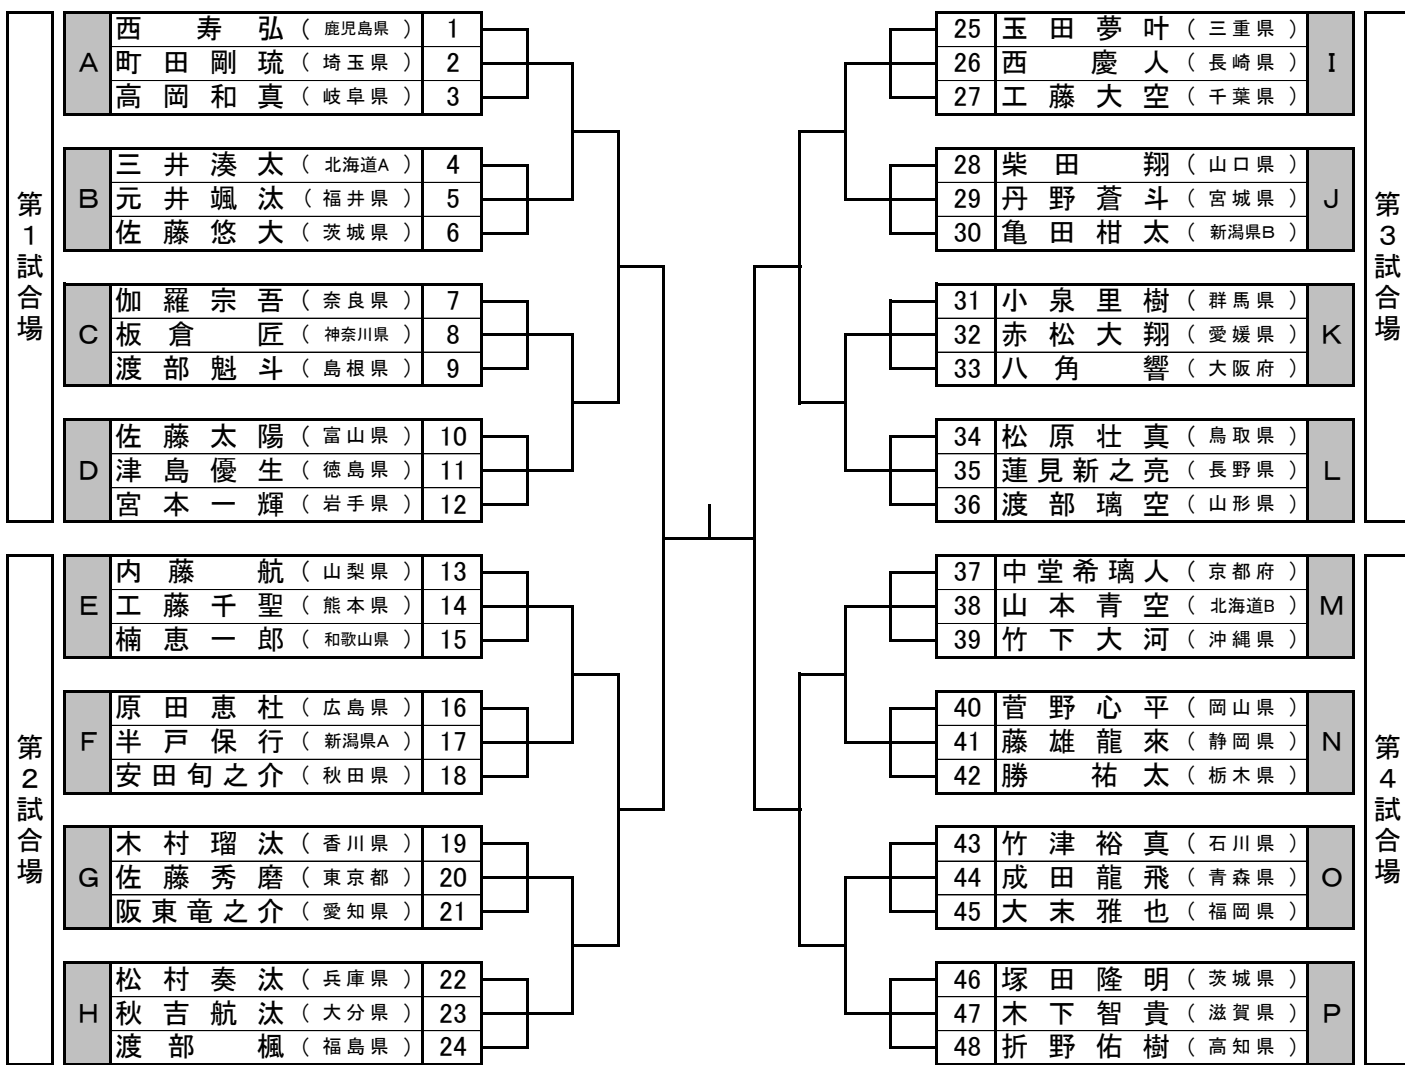

個人戦男子組合せ表

第1試合場

1. 1 西 寿 弘 (鹿児島県) - 町田 剛 琉 (埼玉県)
2. 2 三井 湊 太 (北海道A) - 元井 颯 汰 (福井県)
3. 3 伽羅 宗 吾 (奈良県) - 板倉 匠 (神奈川県)
4. 4 佐藤 太陽 (富山県) - 津島 優 生 (徳島県)
5. 5 町田 剛 琉 (埼玉県) - 高岡 和 真 (岐阜県)
6. 6 元井 颯 汰 (福井県) - 佐藤 悠 大 (茨城県)
7. 7 板倉 匠 (神奈川県) - 渡部 魁 斗 (島根県)
8. 8 津島 優 生 (徳島県) - 宮本 一 輝 (岩手県)
9. 9 西 寿 弘 (鹿児島県) - 高岡 和 真 (岐阜県)
10. 10 三井 湊 太 (北海道A) - 佐藤 悠 大 (茨城県)
11. 11 伽羅 宗 吾 (奈良県) - 渡部 魁 斗 (島根県)
12. 12 佐藤 太陽 (富山県) - 宮本 一 輝 (岩手県)

第2試合場

1. 1 内藤 航 (山梨県) - 工藤 千 聖 (熊本県)
2. 2 原田 恵 杜 (広島県) - 半戸 保 行 (新潟県A)
3. 3 木村 瑠 汰 (香川県) - 佐藤 秀 磨 (東京都)
4. 4 松村 奏 汰 (兵庫県) - 秋吉 航 汰 (大分県)
5. 5 工藤 千 聖 (熊本県) - 楠 恵 一 郎 (和歌山県)
6. 6 半戸 保 行 (新潟県A) - 安田 旬 之 介 (秋田県)
7. 7 佐藤 秀 磨 (東京都) - 阪東 竜 之 介 (愛知県)
8. 8 秋吉 航 汰 (大分県) - 渡部 楓 (福島県)
9. 9 内藤 航 (山梨県) - 楠 恵 一 郎 (和歌山県)
10. 10 原田 恵 杜 (広島県) - 安田 旬 之 介 (秋田県)
11. 11 木村 瑠 汰 (香川県) - 阪東 竜 之 介 (愛知県)
12. 12 松村 奏 汰 (兵庫県) - 渡部 楓 (福島県)

第3試合場

1. 1 玉田 夢 叶 (三重県) - 西 慶 人 (長崎県)
2. 2 柴田 翔 (山口県) - 丹野 蒼 斗 (宮城県)
3. 3 小泉 里 樹 (群馬県) - 赤松 大 翔 (愛媛県)
4. 4 松原 壮 真 (鳥取県) - 蓮見 新 之 亮 (長野県)
5. 5 西 慶 人 (長崎県) - 工藤 大 空 (千葉県)
6. 6 丹野 蒼 斗 (宮城県) - 亀田 柑 太 (新潟県B)
7. 7 赤松 大 翔 (愛媛県) - 八角 響 (大阪府)
8. 8 蓮見 新 之 亮 (長野県) - 渡部 璃 空 (山形県)
9. 9 玉田 夢 叶 (三重県) - 工藤 大 空 (千葉県)
10. 10 柴田 翔 (山口県) - 亀田 柑 太 (新潟県B)
11. 11 小泉 里 樹 (群馬県) - 八角 響 (大阪府)
12. 12 松原 壮 真 (鳥取県) - 渡部 璃 空 (山形県)

第4試合場

1. 1 中堂 希 璃 人 (京都府) - 山本 青 空 (北海道B)
2. 2 菅野 心 平 (岡山県) - 藤雄 龍 来 (静岡県)
3. 3 竹津 裕 真 (石川県) - 成田 龍 飛 (青森県)
4. 4 塚田 隆 明 (茨城県) - 木下 智 貴 (滋賀県)
5. 5 山本 青 空 (北海道B) - 竹下 大 河 (沖縄県)
6. 6 藤雄 龍 来 (静岡県) - 勝 祐 太 (栃木県)
7. 7 成田 龍 飛 (青森県) - 大末 雅 也 (福岡県)
8. 8 木下 智 貴 (滋賀県) - 折野 佑 樹 (高知県)
9. 9 中堂 希 璃 人 (京都府) - 竹下 大 河 (沖縄県)
10. 10 菅野 心 平 (岡山県) - 勝 祐 太 (栃木県)
11. 11 竹津 裕 真 (石川県) - 大末 雅 也 (福岡県)
12. 12 塚田 隆 明 (茨城県) - 折野 佑 樹 (高知県)