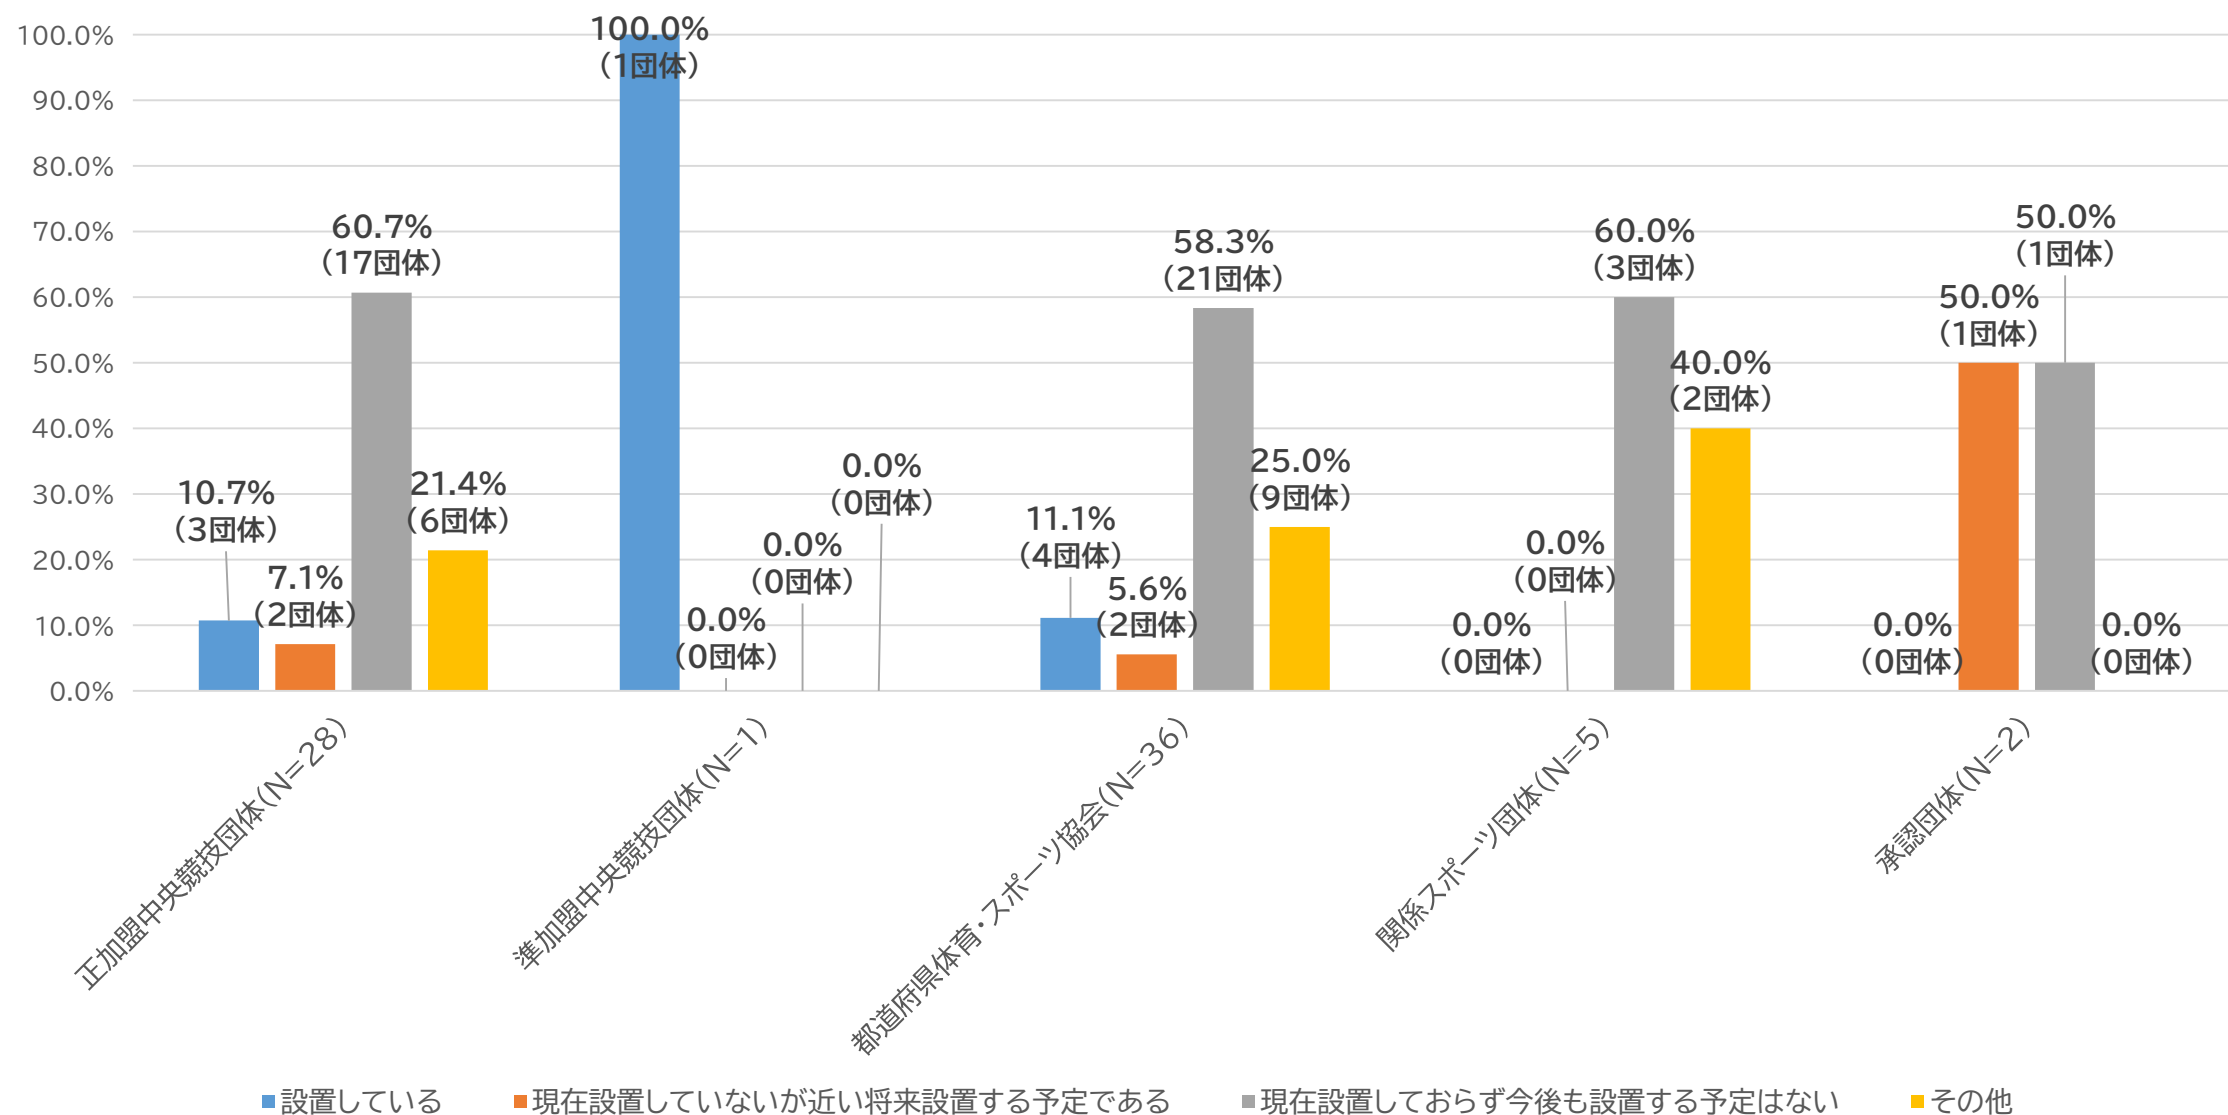

今回の調査はJSPPOが毎年内閣府の依頼により実施してきた加盟団体役員の男女比調査(*)に加え、さらに詳しく女性の参画状況を把握するため、一般社団法人SDGs in Sportsと連携して、上記期間において全加盟団体126団体に簡易調査を実施し、うち72団体より回答を得た(簡易調査の回答率約57.1%*)。

*内閣府から依頼された同調査の回収率は100%

*基準日:令和5年10月1日

- JSPO加盟団体(正加盟・準加盟・承認団体の計126団体)の女性理事割合の全体の平均は25.4%であり、昨年(22.1%)比で3.3ポイントの増加。
- 内訳として、中央競技団体(正加盟・準加盟団体の計68団体)が都道府県体育・スポーツ協会より高い傾向にあり、30.2%(うち正加盟団体は30.3%、準加盟団体が29.3%)と昨年(25.7%)比で4.5ポイント上昇した。
- 中央競技団体の男女比は、2019年にスポーツ庁が「スポーツ団体ガバナンスコード<中央競技団体向け>(女性理事を40%以上に引き上げる目標)」を策定して以降、継続して増加傾向にあるが、本年度初めて正加盟の中央競技団体で30%を超えた。女性理事の割合が40%以上を超えた団体は126団体中22団体であった(うち正加盟・準加盟の中央競技団体は68団体中16団体)。

など

役員選考基準の有無(N=72)

理事選出の地方枠の有無(N=72)

女性アスリート／女性スポーツ委員会の設置状況 (N=72)

女性アスリート／女性スポーツ委員会以外で、 取組を行っている部署・担当者の有無(N=72／複数回答)

JSPPO
Japan Sport Association

※無回答: 26団体