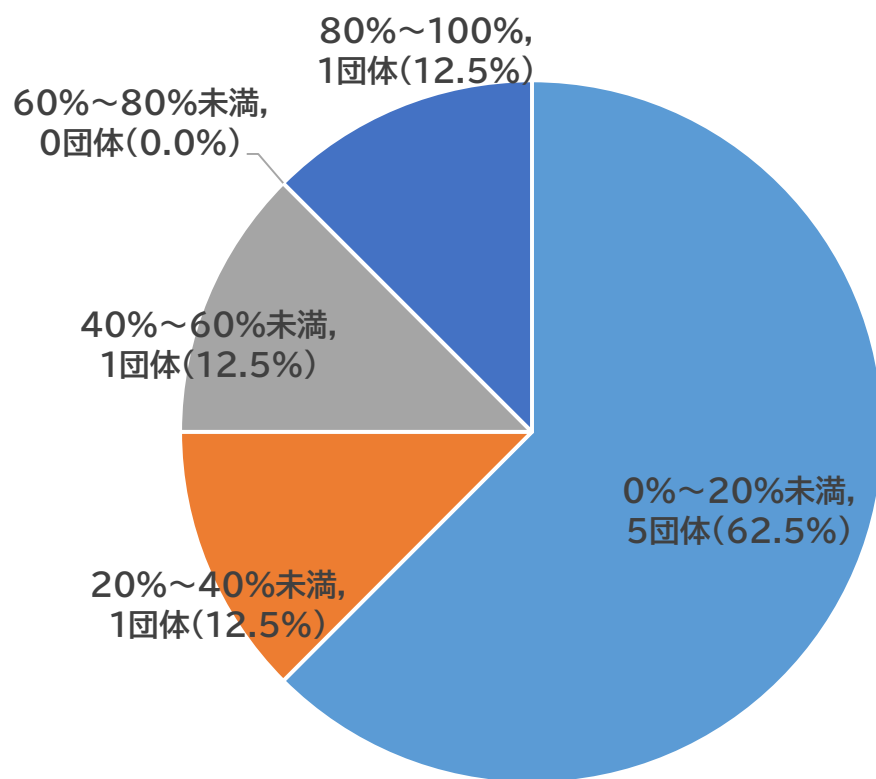

今回の調査はJSPPOが毎年内閣府の依頼により実施してきた加盟団体役員の男女比調査(*)に加え、さらに詳しく女性の参画状況を把握するため、一般社団法人SDGs in Sportsと連携して、上記期間において全加盟団体126団体に簡易調査を実施し、うち72団体より回答を得た(簡易調査の回答率約57.1%*)。

*内閣府から依頼された同調査の回収率は100%

*基準日:令和5年10月1日

- JSPO加盟団体(正加盟・準加盟・承認団体の計126団体)の女性理事割合の全体の平均は25.4%であり、昨年(22.1%)比で3.3ポイントの増加。
- 内訳として、中央競技団体(正加盟・準加盟団体の計68団体)が都道府県体育・スポーツ協会より高い傾向にあり、30.2%(うち正加盟団体は30.3%、準加盟団体が29.3%)と昨年(25.7%)比で4.5ポイント上昇した。
- 中央競技団体の男女比は、2019年にスポーツ庁が「スポーツ団体ガバナンスコード<中央競技団体向け>(女性理事を40%以上に引き上げる目標)」を策定して以降、継続して増加傾向にあるが、本年度初めて正加盟の中央競技団体で30%を超えた。女性理事の割合が40%以上を超えた団体は126団体中22団体であった(うち正加盟・準加盟の中央競技団体は68団体中16団体)。

JSPO加盟団体における女性理事割合の平均値

JSPO加盟団体における女性理事割合の推移 (加盟区分別)

加盟区分別の女性理事の割合

正加盟中央競技団体(N=61)

都道府県体育・スポーツ協会(N=47)

加盟区分別の女性理事の割合

関係スポーツ団体(N=8)

準加盟中央競技団体(N=7)

承認団体(N=3)

役員などの選定において女性の任用を行う際の課題

【回答の傾向】

本設問の回答(記述式)においては、「女性を任用したくとも、都道府県競技団体など加盟団体の組織に女性役員が乏しいため推挙されてこない」旨の回答が約40.3%(29団体)を占めました。なお、それ以外の課題を挙げた回答は13.9%(10団体)、残り45.8%(33団体)は無回答でした。

【主な回答例】(回答団体の特定を避けるため、省略・補足等の一部改変を加えています)