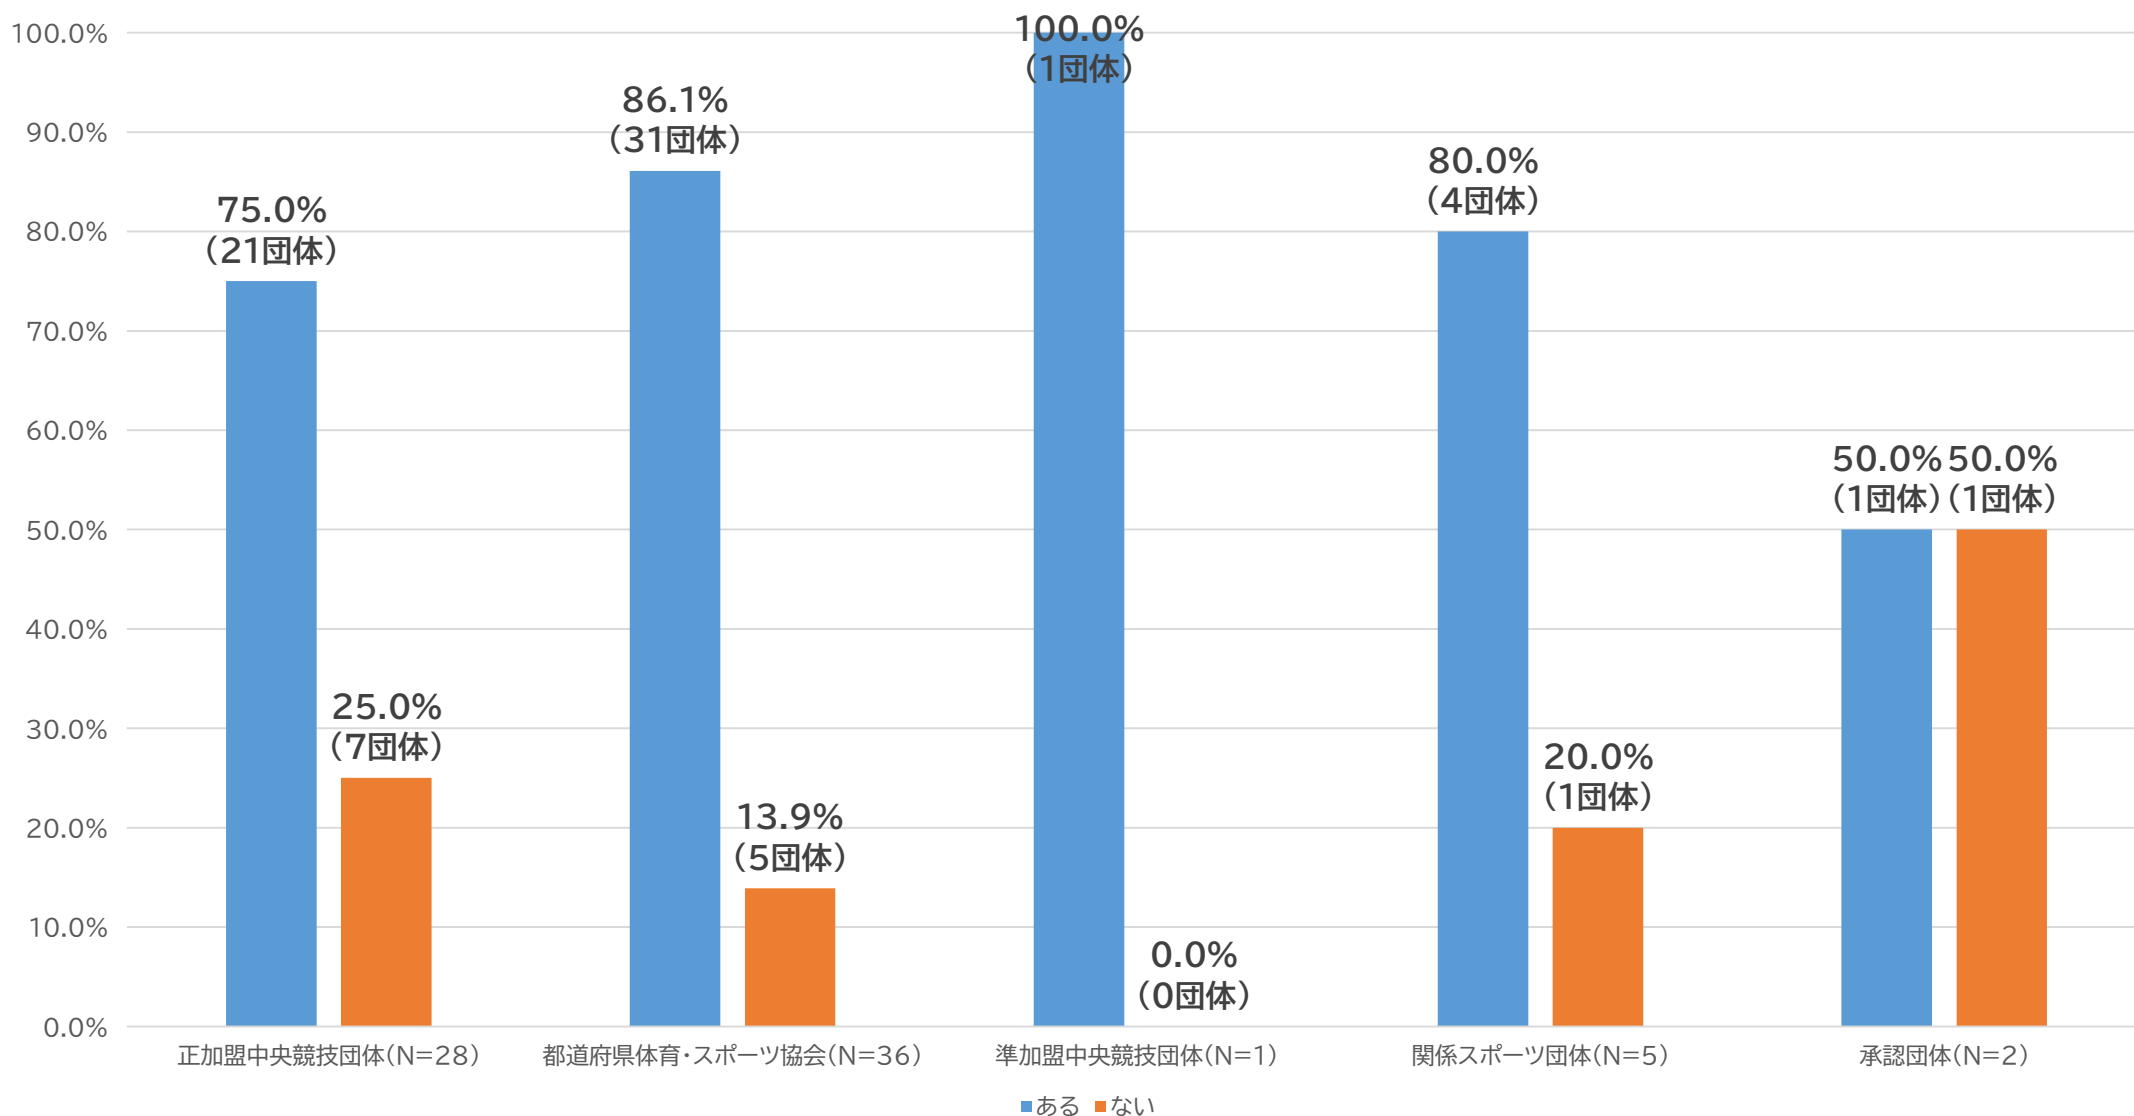

理事選出の地方枠の有無(N=72)