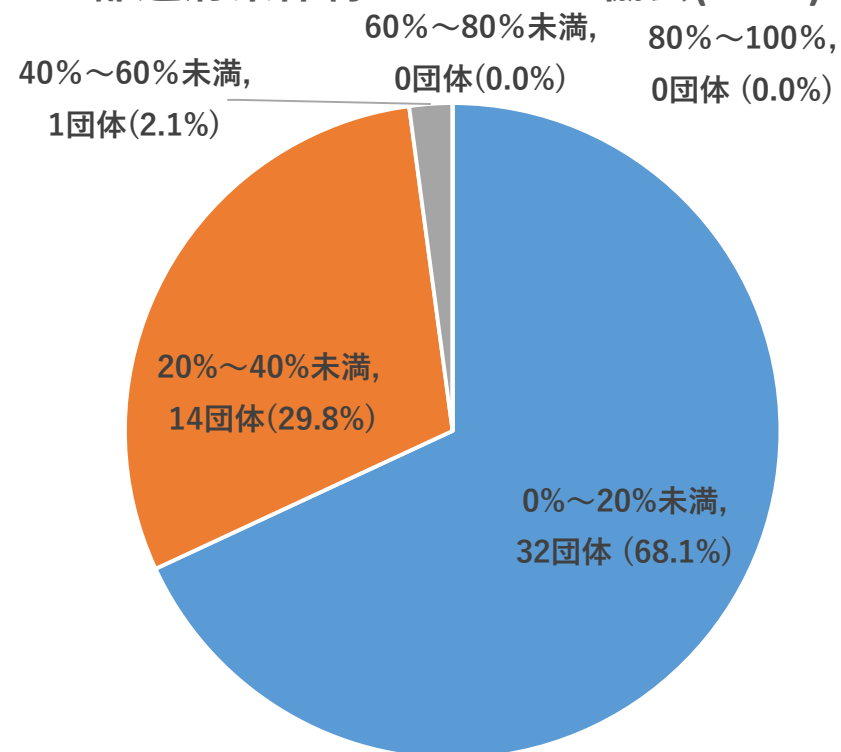

今回の調査はJSPPOが毎年内閣府の依頼により実施してきた加盟団体役員の男女比調査(*)に加え、さらに詳しく女性の参画状況を把握するため、一般社団法人SDGs in Sportsと連携して、上記期間において全加盟団体126団体に簡易調査を実施し、うち72団体より回答を得た(簡易調査の回答率約57.1%*)。

*内閣府から依頼された同調査の回収率は100%

*基準日:令和5年10月1日

- JSPO加盟団体(正加盟・準加盟・承認団体の計126団体)の女性理事割合の全体の平均は25.4%であり、昨年(22.1%)比で3.3ポイントの増加。
- 内訳として、中央競技団体(正加盟・準加盟団体の計68団体)が都道府県体育・スポーツ協会より高い傾向にあり、30.2%(うち正加盟団体は30.3%、準加盟団体が29.3%)と昨年(25.7%)比で4.5ポイント上昇した。
- 中央競技団体の男女比は、2019年にスポーツ庁が「スポーツ団体ガバナンスコード<中央競技団体向け>(女性理事を40%以上に引き上げる目標)」を策定して以降、継続して増加傾向にあるが、本年度初めて正加盟の中央競技団体で30%を超えた。女性理事の割合が40%以上を超えた団体は126団体中22団体であった(うち正加盟・準加盟の中央競技団体は68団体中16団体)。

JSPO加盟団体における女性理事割合の平均値

JSPO加盟団体における女性理事割合の推移 (加盟区分別)

加盟区分別の女性理事の割合

正加盟中央競技団体(N=61)

都道府県体育・スポーツ協会(N=47)

加盟区分別の女性理事の割合

関係スポーツ団体(N=8)

準加盟中央競技団体(N=7)

承認団体(N=3)

役員などの選定において女性の任用を行う際の課題

【回答の傾向】

本設問の回答(記述式)においては、「女性を任用したくとも、都道府県競技団体など加盟団体の組織に女性役員が乏しいため推挙されてこない」旨の回答が約40.3%(29団体)を占めました。なお、それ以外の課題を挙げた回答は13.9%(10団体)、残り45.8%(33団体)は無回答でした。

【主な回答例】(回答団体の特定を避けるため、省略・補足等の一部改変を加えています)