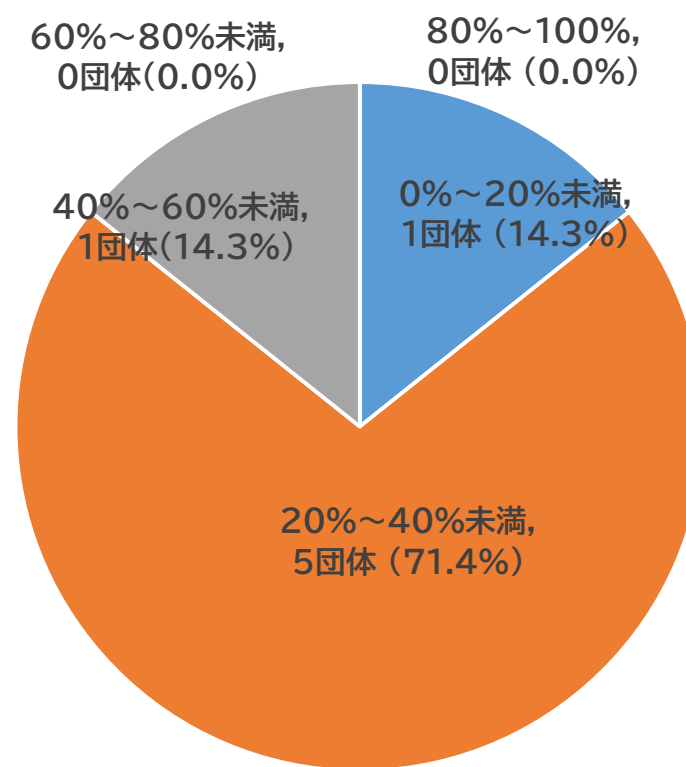

今回の調査はJSPPOが毎年内閣府の依頼により実施してきた加盟団体役員の男女比調査(*)に加え、さらに詳しく女性の参画状況を把握するため、一般社団法人SDGs in Sportsと連携して、上記期間において全加盟団体126団体に簡易調査を実施し、うち72団体より回答を得た(簡易調査の回答率約57.1%*)。

*内閣府から依頼された同調査の回収率は100%

*基準日:令和5年10月1日

- JSPO加盟団体(正加盟・準加盟・承認団体の計126団体)の女性理事割合の全体の平均は25.4%であり、昨年(22.1%)比で3.3ポイントの増加。
- 内訳として、中央競技団体(正加盟・準加盟団体の計68団体)が都道府県体育・スポーツ協会より高い傾向にあり、30.2%(うち正加盟団体は30.3%、準加盟団体が29.3%)と昨年(25.7%)比で4.5ポイント上昇した。
- 中央競技団体の男女比は、2019年にスポーツ庁が「スポーツ団体ガバナンスコード<中央競技団体向け>(女性理事を40%以上に引き上げる目標)」を策定して以降、継続して増加傾向にあるが、本年度初めて正加盟の中央競技団体で30%を超えた。女性理事の割合が40%以上を超えた団体は126団体中22団体であった(うち正加盟・準加盟の中央競技団体は68団体中16団体)。

JSPO加盟団体における女性理事割合の平均値

JSPO加盟団体における女性理事割合の推移 (加盟区分別)

加盟区分別の女性理事の割合

正加盟中央競技団体(N=61)

都道府県体育・スポーツ協会(N=47)

加盟区分別の女性理事の割合

関係スポーツ団体(N=8)

準加盟中央競技団体(N=7)

承認団体(N=3)

役員などの選定において女性の任用を行う際の課題

【回答の傾向】

本設問の回答(記述式)においては、「女性を任用したくとも、都道府県競技団体など加盟団体の組織に女性役員が乏しいため推挙されてこない」旨の回答が約40.3%(29団体)を占めました。なお、それ以外の課題を挙げた回答は13.9%(10団体)、残り45.8%(33団体)は無回答でした。

【主な回答例】(回答団体の特定を避けるため、省略・補足等の一部改変を加えています)