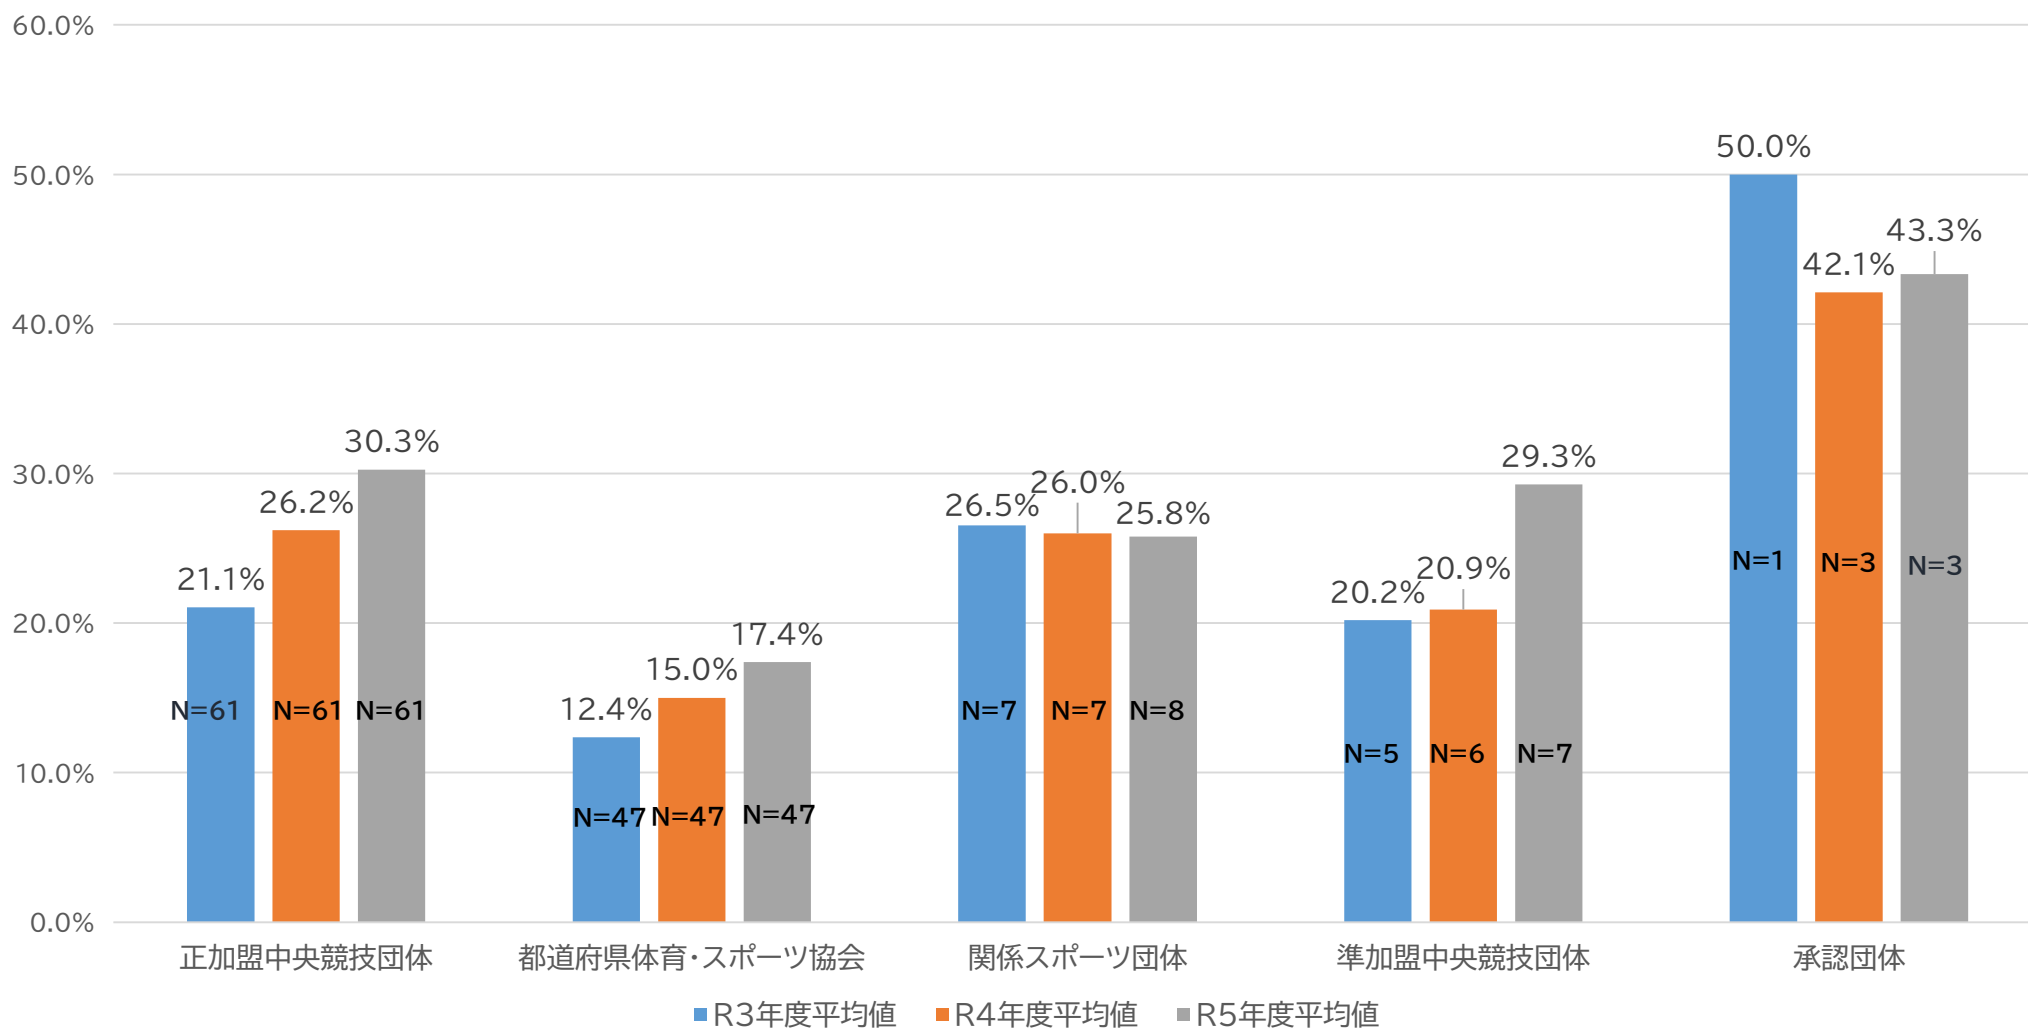

JSPO加盟団体における女性理事割合の推移 (加盟区分別)