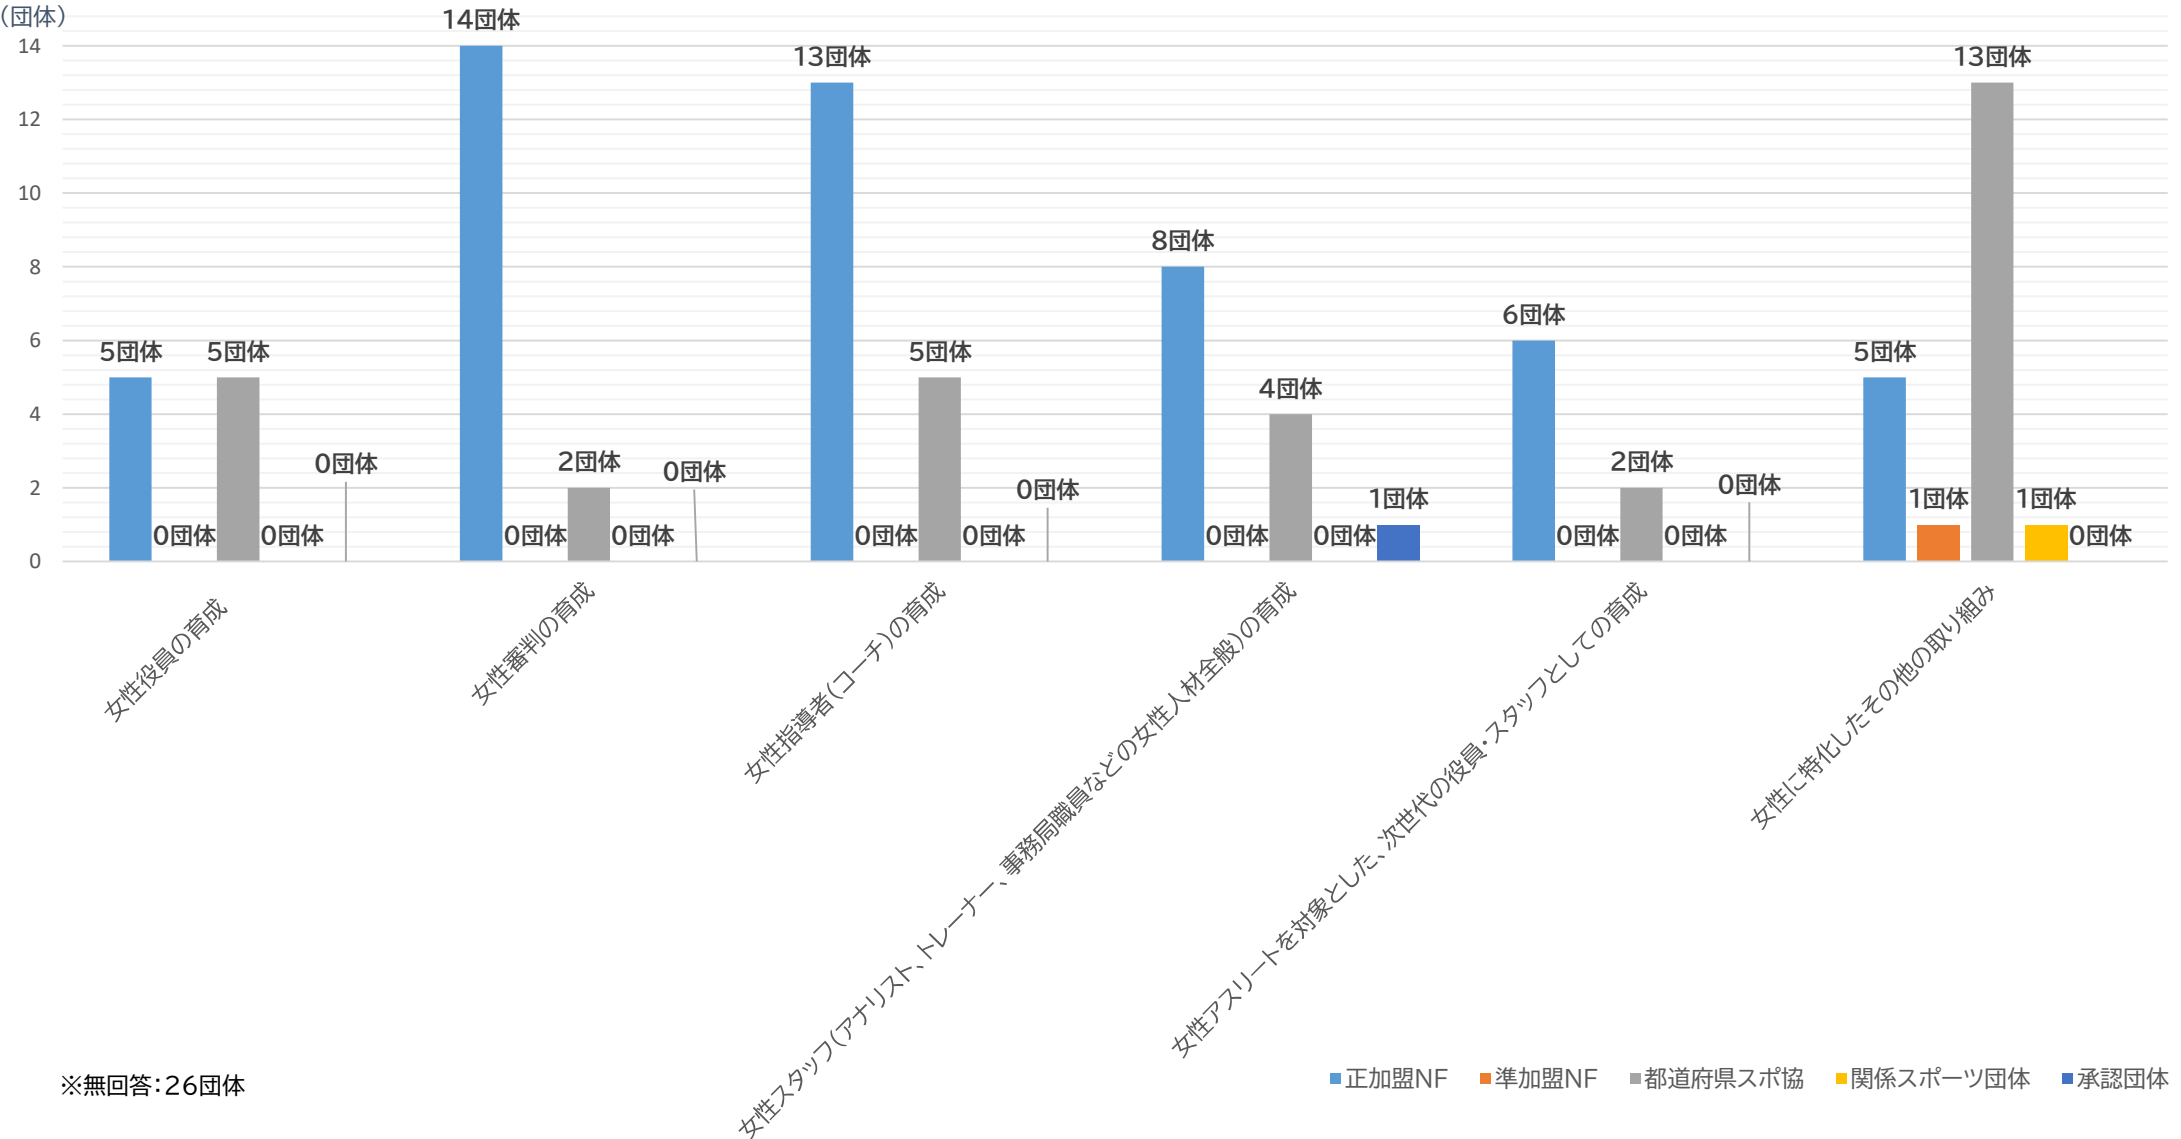

など

役員選考基準の有無(N=72)

理事選出の地方枠の有無(N=72)

女性アスリート／女性スポーツ委員会の設置状況 (N=72)

女性アスリート／女性スポーツ委員会以外で、 取組を行っている部署・担当者の有無(N=72／複数回答)

JSPPO
Japan Sport Association

※無回答: 26団体