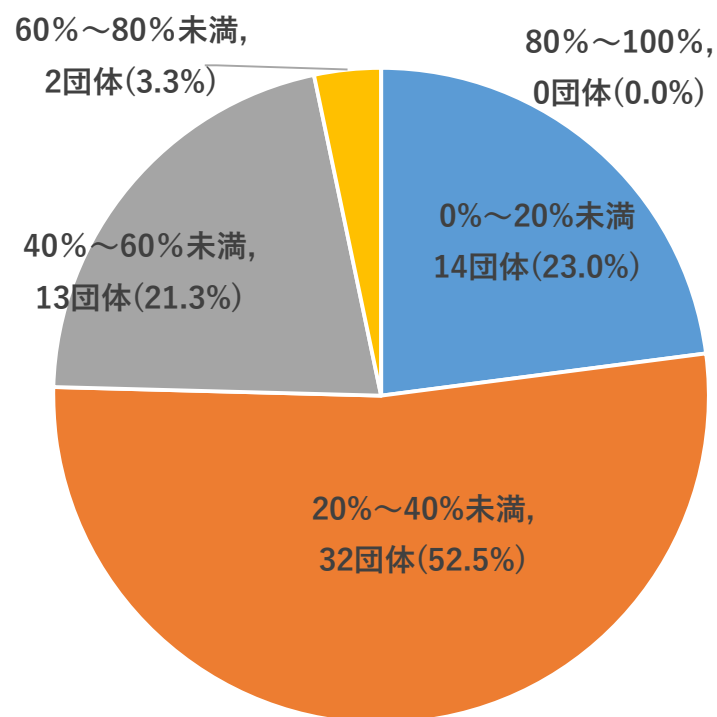

今回の調査はJSPPOが毎年内閣府の依頼により実施してきた加盟団体役員の男女比調査(*)に加え、さらに詳しく女性の参画状況を把握するため、一般社団法人SDGs in Sportsと連携して、上記期間において全加盟団体126団体に簡易調査を実施し、うち72団体より回答を得た(簡易調査の回答率約57.1%*)。

*内閣府から依頼された同調査の回収率は100%

*基準日:令和5年10月1日

- JSPO加盟団体(正加盟・準加盟・承認団体の計126団体)の女性理事割合の全体の平均は25.4%であり、昨年(22.1%)比で3.3ポイントの増加。
- 内訳として、中央競技団体(正加盟・準加盟団体の計68団体)が都道府県体育・スポーツ協会より高い傾向にあり、30.2%(うち正加盟団体は30.3%、準加盟団体が29.3%)と昨年(25.7%)比で4.5ポイント上昇した。
- 中央競技団体の男女比は、2019年にスポーツ庁が「スポーツ団体ガバナンスコード<中央競技団体向け>(女性理事を40%以上に引き上げる目標)」を策定して以降、継続して増加傾向にあるが、本年度初めて正加盟の中央競技団体で30%を超えた。女性理事の割合が40%以上を超えた団体は126団体中22団体であった(うち正加盟・準加盟の中央競技団体は68団体中16団体)。

JSPO加盟団体における女性理事割合の平均値

JSPO加盟団体における女性理事割合の推移 (加盟区分別)

加盟区分別の女性理事の割合

正加盟中央競技団体(N=61)

都道府県体育・スポーツ協会(N=47)

加盟区分別の女性理事の割合

関係スポーツ団体(N=8)

準加盟中央競技団体(N=7)

承認団体(N=3)

役員などの選定において女性の任用を行う際の課題

【回答の傾向】

本設問の回答(記述式)においては、「女性を任用したくとも、都道府県競技団体など加盟団体の組織に女性役員が乏しいため推挙されてこない」旨の回答が約40.3%(29団体)を占めました。なお、それ以外の課題を挙げた回答は13.9%(10団体)、残り45.8%(33団体)は無回答でした。

【主な回答例】(回答団体の特定を避けるため、省略・補足等の一部改変を加えています)