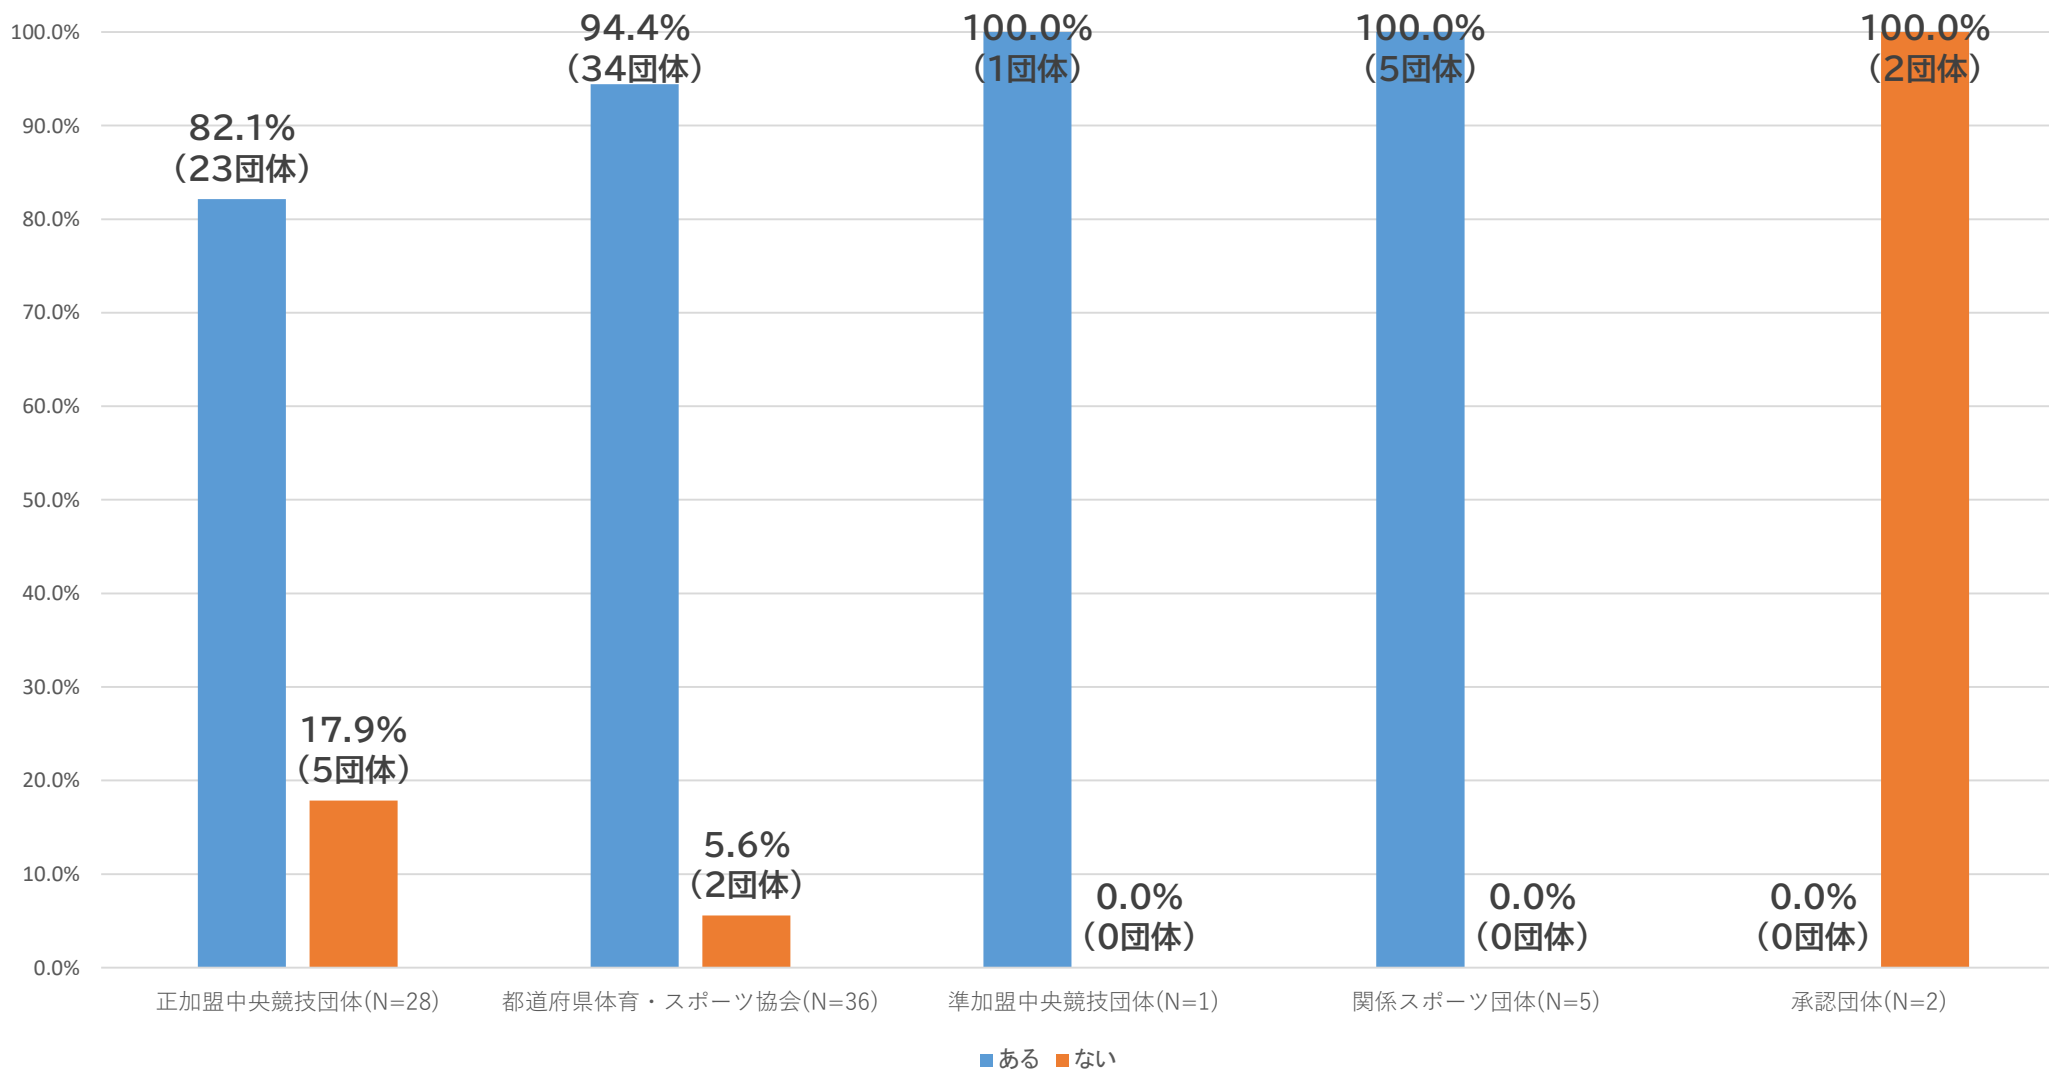

役員選考基準の有無(N=72)