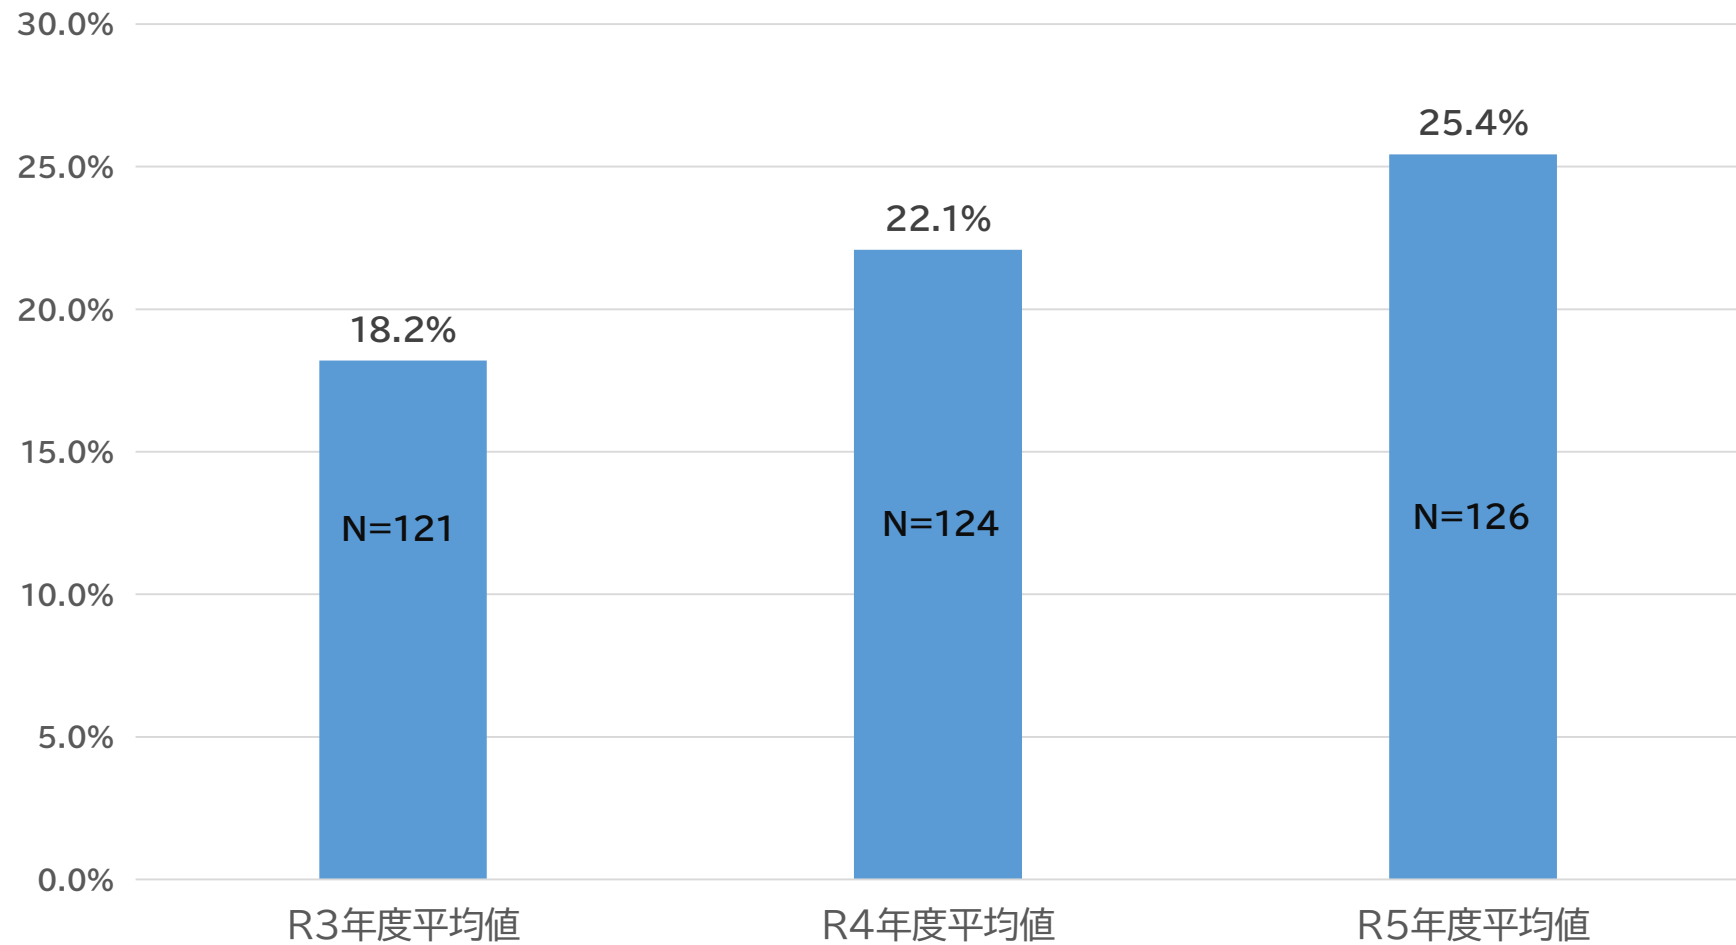

JSPO加盟団体における女性理事割合の平均値