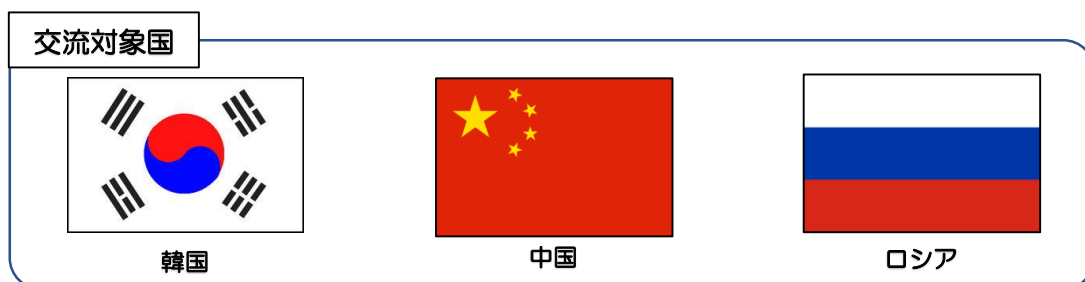

概要

2002年ワールドカップ・サッカー大会の日韓共同開催決定、2007年に日中両国政府により実施された2007「日中文化・スポーツ交流年」、2016年に発表された「ロシアにおける日本年」といった韓国・中国・ロシアとの友好関係を契機として、3カ国とのスポーツによる交流を一層促進するため、各国との地域レベルにおけるスポーツ交流を実施することにより、相互理解と友好親善を深めるとともに各地域のスポーツ振興を図ることを目的とする。

交流方式

派遣	日本の都道府県・市区町村単位で編成する選手団を対象国へ派遣する交流
受入	対象国が編成する選手団を日本の都道府県・市区町村で受け入れる交流
対象区分	5区分（小学生・中学生・高校生・大学生・成人）
対象競技	日本スポーツ協会加盟競技団体種目
実施形態	地域交流委託（日本スポーツ協会が当該都道府県体育・スポーツ協会へ委託）

委託対象地域交流選定の流れ

1月～3月頃

委託金交付の流れ

交流前後1ヶ月程度