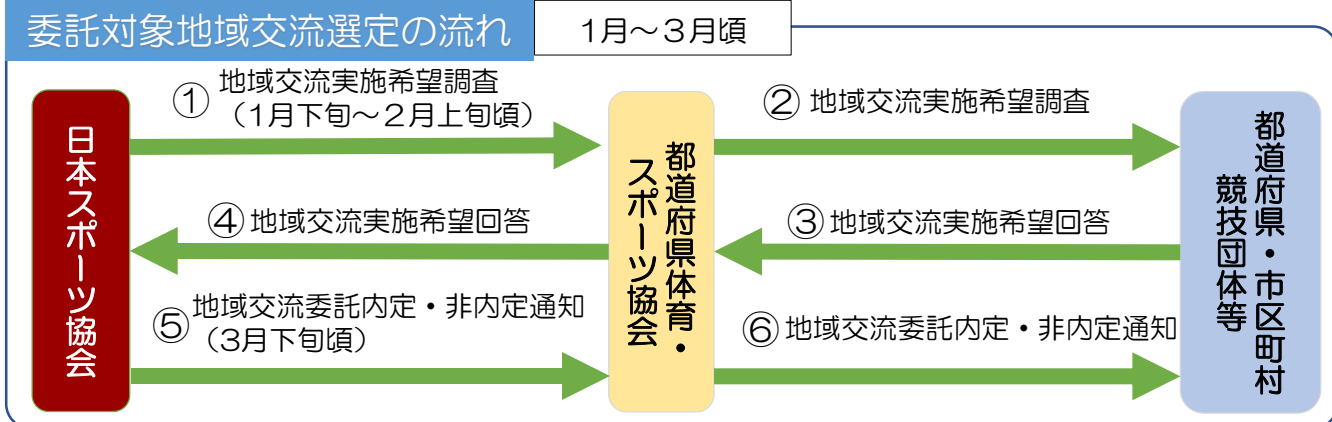

概要

2002年ワールドカップ・サッカー大会の日韓共同開催決定、2007年に日中両国政府により実施された2007「日中文化・スポーツ交流年」、2016年に発表された「ロシアにおける日本年」といった韓国・中国・ロシアとの友好関係を契機として、3カ国とのスポーツによる交流を一層促進するため、各国との地域レベルにおけるスポーツ交流を実施することにより、相互理解と友好親善を深めるとともに各地域のスポーツ振興を図ることを目的とする。

交流方式

派遣	日本の都道府県・市区町村単位で編成する選手団を対象国へ派遣する交流
受入	対象国が編成する選手団を日本の都道府県・市区町村で受け入れる交流
対象区分	5区分（小学生・中学生・高校生・大学生・成人）
対象競技	日本スポーツ協会加盟競技団体種目
実施形態	地域交流委託（日本スポーツ協会が当該都道府県体育・スポーツ協会へ委託）

委託対象地域交流選定の流れ

1月～3月頃

委託金交付の流れ

交流前後1ヶ月程度