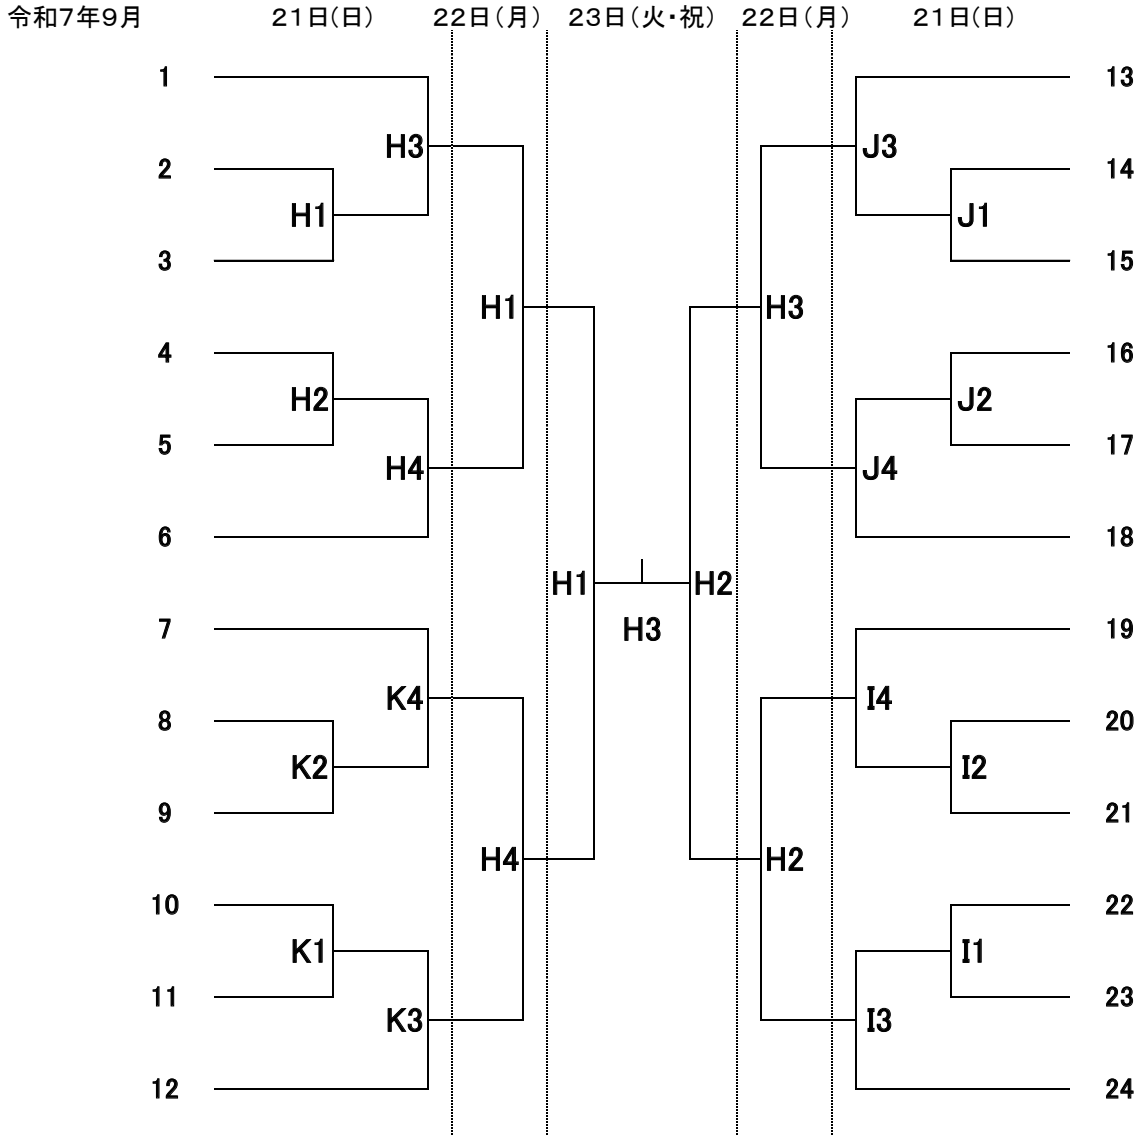

期 日

令和7年9月20日(土)

会 場

西条市総合体育館 (H・I コート)

伊予三島運動公園体育館 (J・K コート)

※ 体育館の開館時間は、全会場8:00

※ 第1試合の開始時間は9:30

※ 第2試合目以降は、コート整備が終了して

10分後にプロトコールを開始する。

連続試合の場合は、前の試合終了30分後に

試合開始とする。

決勝トーナメント組合せ表 女子

会場:西条市総合体育館(H・I コート)・伊予三島運動公園体育館(J・K コート)

※ 体育館の開館時間は、8:00
 ※ 第1試合の開始時間は9:30
 ※ 第2試合目以降は、コート整備が終了して10分後にプロトコールを開始する。
 ※ 連続試合の場合は、前の試合終了30分後に試合開始とする。