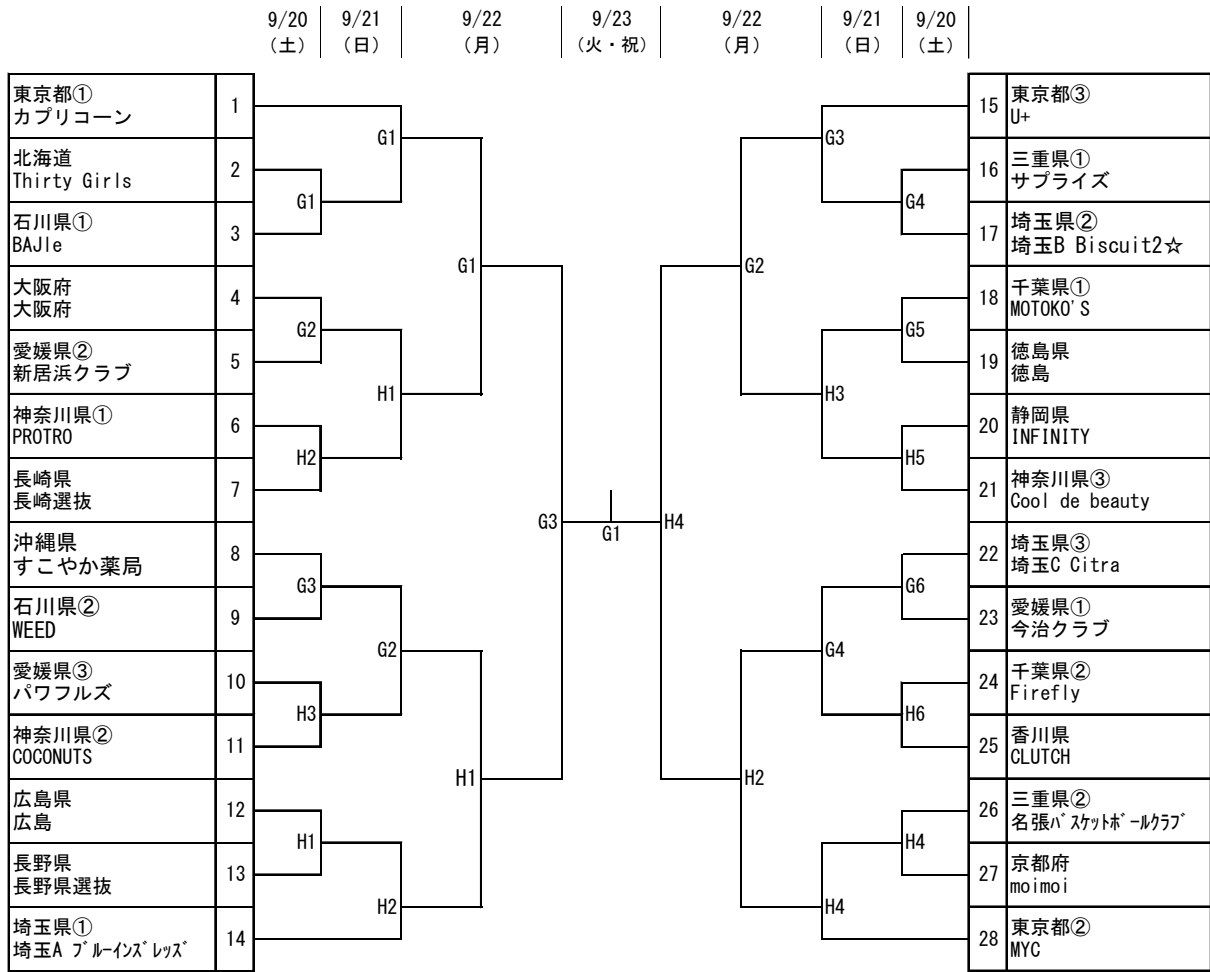

競技組合せ（女子の部）

G・H：今治市営中央体育館