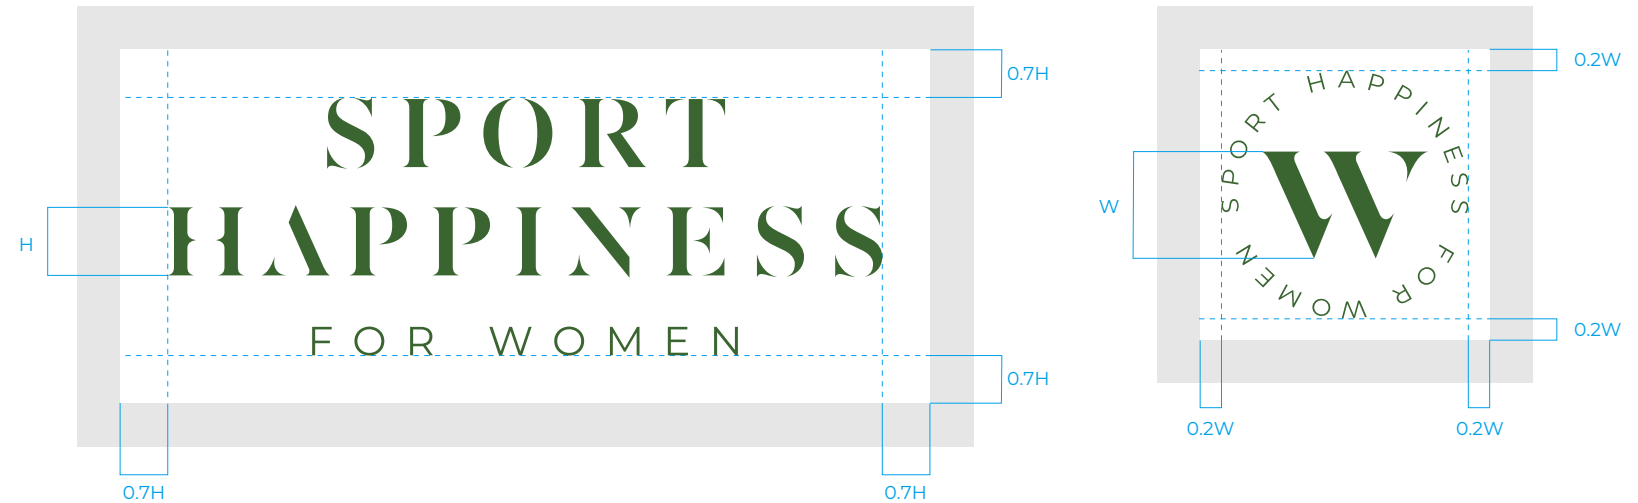

SPORT HAPPINESS

FOR WOMEN

ブランドロゴ

「女性の輝き」を表現した洗練されたロゴタイプです。
SPORT HAPPINESS FOR WOMEN ブランドを視覚的に表現する
最も大切な要素としてすべてのコミュニケーションに
優先的に使用します。

SPORT
HAPPINESS
FOR WOMEN

ブランドマーク

WOMEN の頭文字を象徴的にあしらったマークです。
ブランドロゴの印象をそのままにアイコン化したものであり、
ブランドロゴと併用もしくは単独で、
アプリアイコンやその他アプリケーションアイテムなどに
補足的に使用します。

2 クリアスペースと最小サイズ

クリアスペース

ロゴとマークの象徴性と識別性を確保するために最低限のクリアスペースを設定しています。
このスペース内にはいかなる要素も表示できません。

最小サイズ

ロゴとマークが明瞭に識別できる最も小さいサイズとして、最小サイズを設定しています。
このサイズ以下での表示はできません。
(スマホアイコンなど物理的にサイズの制限がかかる特別な媒体においては、最小サイズ以下の使用を認める場合があります)

プリズムバー

グラフィックエレメント「プリズムバー」は、
光のグラデーションと W の右端の 22° の角度をモチーフとしています。
これには、女性とスポーツが輝きを増しながら右肩上がりに
発展し続けるという願いが込められています。

カラー

プリズムバーは、フルカラーでの表示を基本とし、
右記のグラデーションを使用します。

6 グラフィックエレメントの使用例

基本

プリズムバーを写真などのグラフィックと組み合わせ、22°の角度を活かしつつモスグリーンとのコントラストが映えるように使用します。