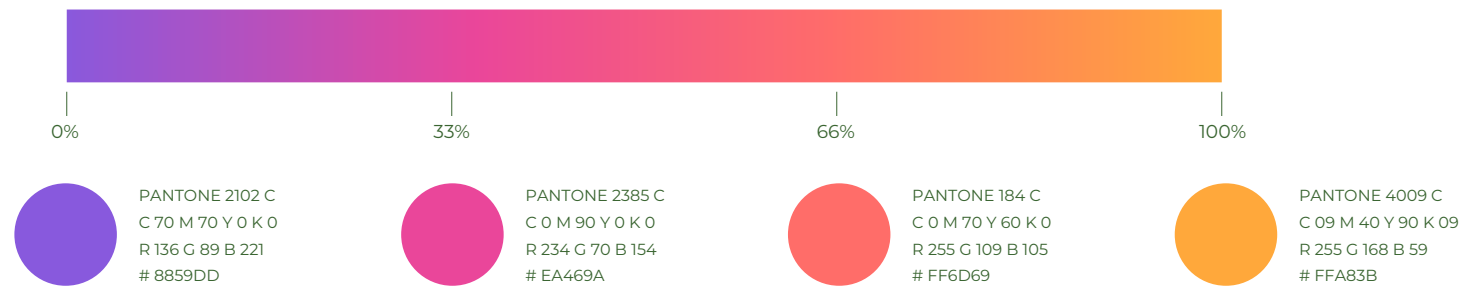

プリズムバー

グラフィックエレメント「プリズムバー」は、
光のグラデーションと W の右端の 22° の角度をモチーフとしています。
これには、女性とスポーツが輝きを増しながら右肩上がりに
発展し続けるという願いが込められています。

カラー

プリズムバーは、フルカラーでの表示を基本とし、
右記のグラデーションを使用します。

6 グラフィックエレメントの使用例

基本

プリズムバーを写真などのグラフィックと組み合わせ、22°の角度を活かしつつモスグリーンとのコントラストが映えるように使用します。