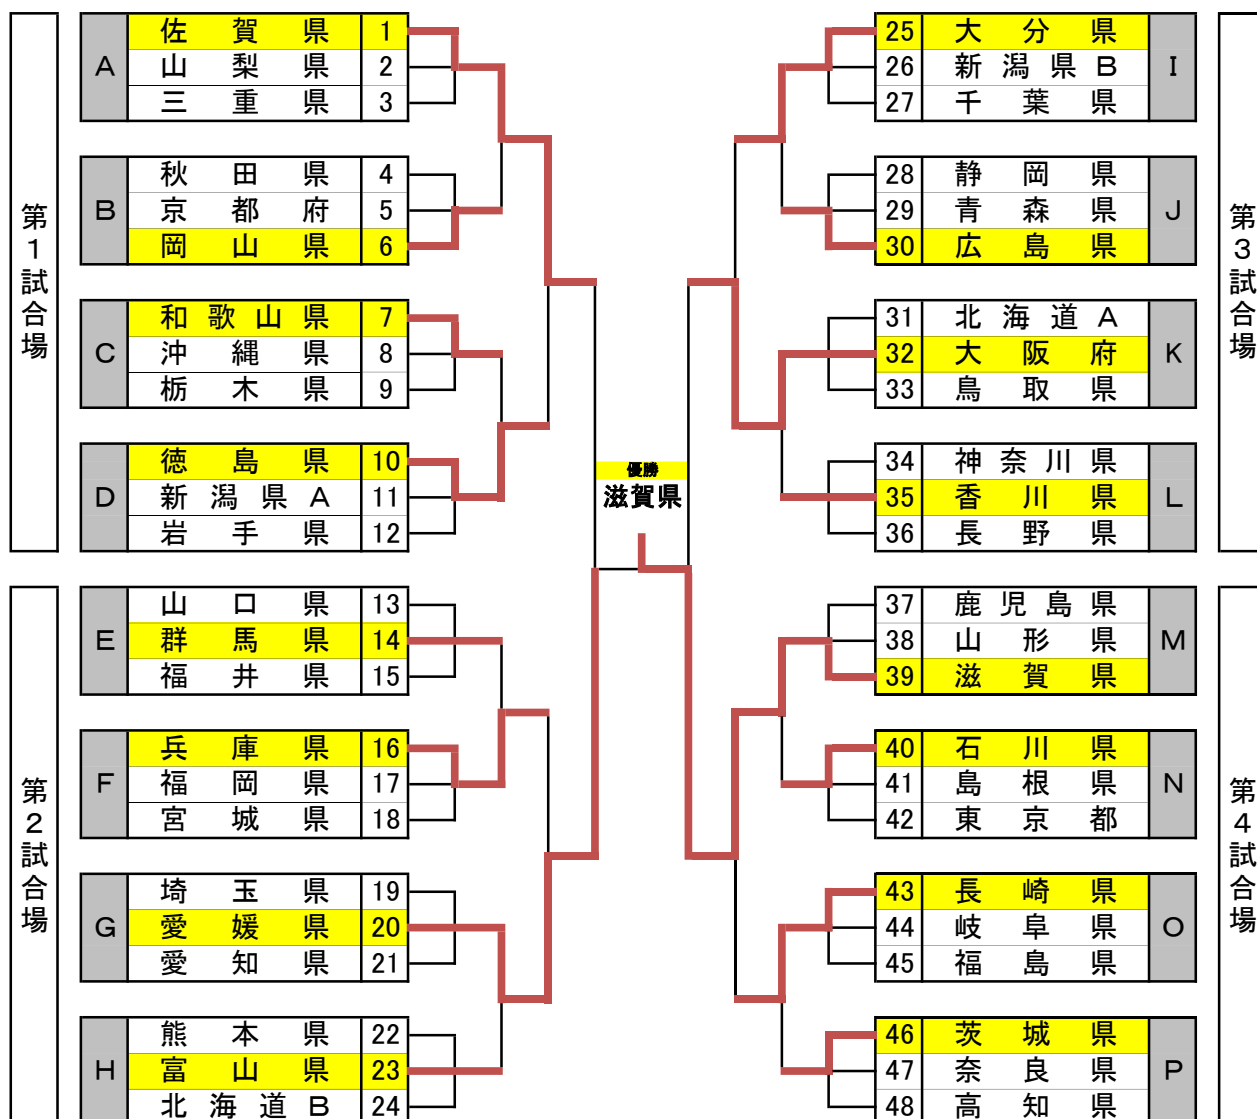

団体戦組合せ表

: 勝ち
  : 引き分け

第1試合場		第2試合場		第3試合場		第4試合場	
1	佐賀県 - 山梨県	1	山口県 - 群馬県	1	大分県 - 新潟県B	1	鹿児島県 - 山形県
2	秋田県 - 京都府	2	兵庫県 - 福岡県	2	静岡県 - 青森県	2	石川県 - 島根県
3	和歌山県 - 沖縄県	3	埼玉県 - 愛媛県	3	北海道A - 大阪府	3	長崎県 - 岐阜県
4	徳島県 - 新潟県A	4	熊本県 - 富山県	4	神奈川県 - 香川県	4	茨城県 - 奈良県
5	山梨県 - 三重県	5	群馬県 - 福井県	5	新潟県B - 千葉県	5	山形県 - 滋賀県
6	京都府 - 岡山県	6	福岡県 - 宮城県	6	青森県 - 広島県	6	島根県 - 東京都
7	沖縄県 - 栃木県	7	愛媛県 - 愛知県	7	大阪府 - 鳥取県	7	岐阜県 - 福島県
8	新潟県A - 岩手県	8	富山県 - 北海道B	8	香川県 - 長野県	8	奈良県 - 高知県
9	佐賀県 - 三重県	9	山口県 - 福井県	9	大分県 - 千葉県	9	鹿児島県 - 滋賀県
10	秋田県 - 岡山県	10	兵庫県 - 宮城県	10	静岡県 - 広島県	10	石川県 - 東京都
11	和歌山県 - 栃木県	11	埼玉県 - 愛知県	11	北海道A - 鳥取県	11	長崎県 - 福島県
12	徳島県 - 岩手県	12	熊本県 - 北海道B	12	神奈川県 - 長野県	12	茨城県 - 高知県