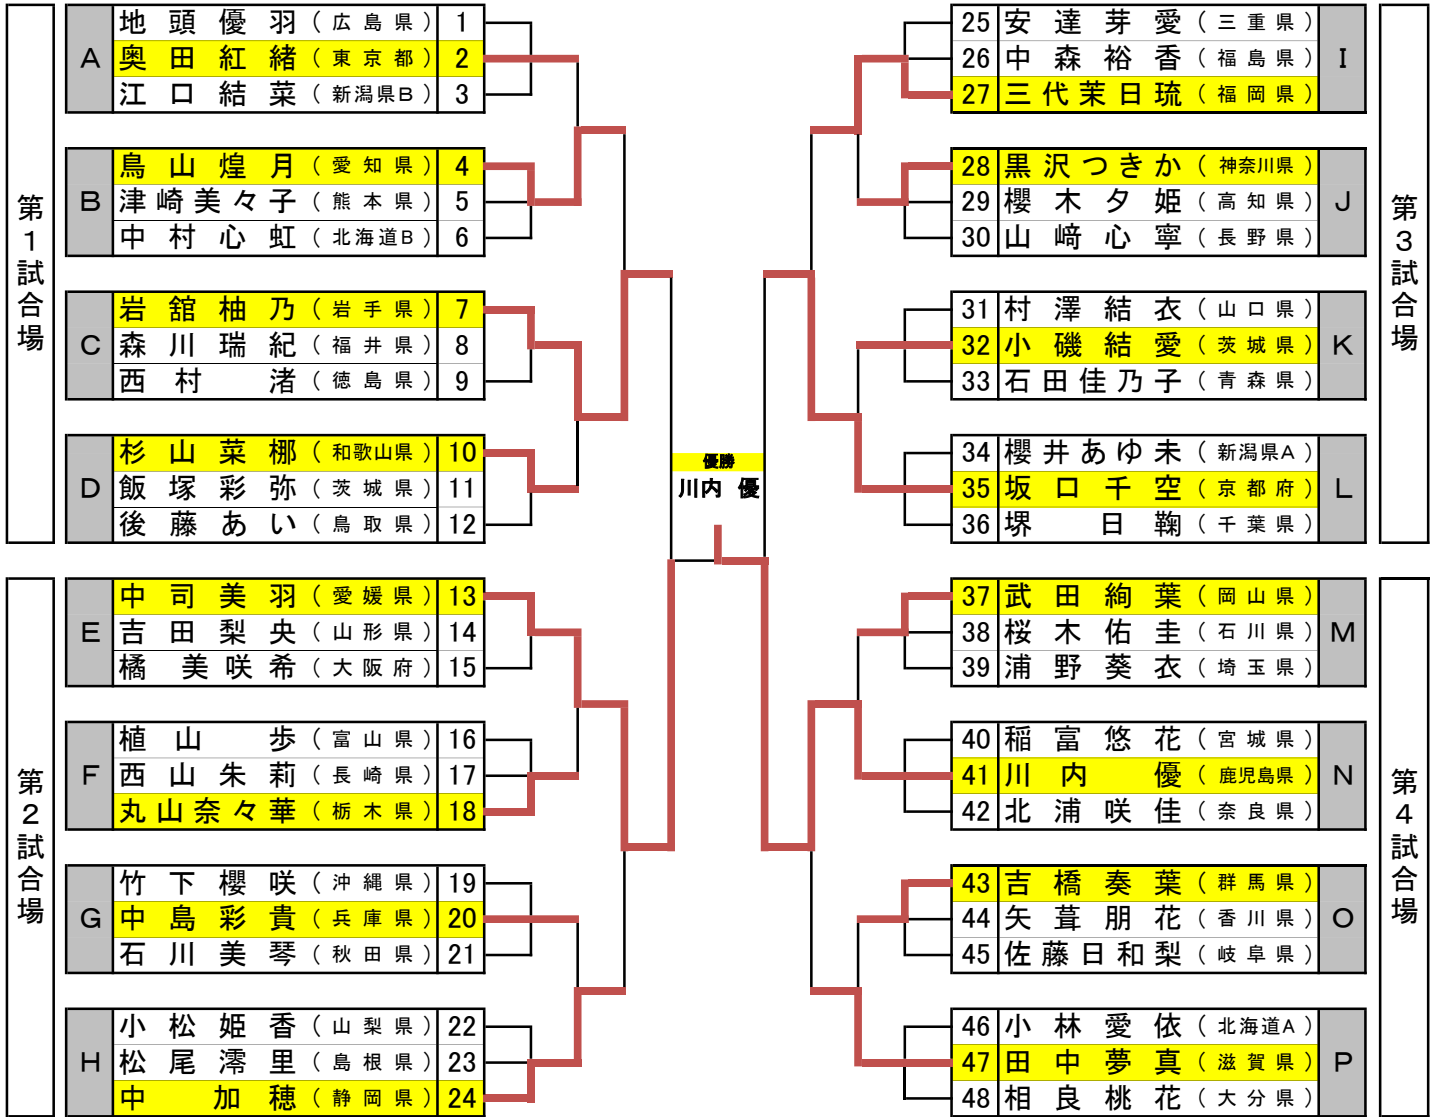

個人戦女子組合せ表

勝ち : 引き分け

第1試合場

1	地頭優羽 (広島県)	-	奥田紅緒 (東京都)
2	鳥山煌月 (愛知県)	-	津崎美々子 (熊本県)
3	岩館柚乃 (岩手県)	-	森川瑞紀 (福井県)
4	杉山菜椰 (和歌山県)	-	飯塚彩弥 (茨城県)
5	奥田紅緒 (東京都)	-	江口結菜 (新潟県B)
6	津崎美々子 (熊本県)	-	中村心虹 (北海道B)
7	森川瑞紀 (福井県)	-	西村渚 (徳島県)
8	飯塚彩弥 (茨城県)	-	後藤あい (鳥取県)
9	地頭優羽 (広島県)	-	江口結菜 (新潟県B)
10	鳥山煌月 (愛知県)	-	中村心虹 (北海道B)
11	岩館柚乃 (岩手県)	-	西村渚 (徳島県)
12	杉山菜椰 (和歌山県)	-	後藤あい (鳥取県)

第2試合場

1	中司美羽 (愛媛県)	-	吉田梨央 (山形県)
2	植山歩 (富山県)	-	西山朱莉 (長崎県)
3	竹下櫻咲 (沖縄県)	-	中島彩貴 (兵庫県)
4	小松姫香 (山梨県)	-	松尾滯里 (島根県)
5	吉田梨央 (山形県)	-	橘美咲希 (大阪府)
6	西山朱莉 (長崎県)	-	丸山奈々華 (栃木県)
7	中島彩貴 (兵庫県)	-	石川美琴 (秋田県)
8	松尾滯里 (島根県)	-	中加穂 (静岡県)
9	中司美羽 (愛媛県)	-	橘美咲希 (大阪府)
10	植山歩 (富山県)	-	丸山奈々華 (栃木県)
11	竹下櫻咲 (沖縄県)	-	石川美琴 (秋田県)
12	小松姫香 (山梨県)	-	中加穂 (静岡県)

第3試合場

1	安達芽愛 (三重県)	-	中森裕香 (福島県)
2	黒沢つきか (神奈川県)	-	櫻木夕姫 (高知県)
3	村澤結衣 (山口県)	-	小磯結愛 (茨城県)
4	櫻井あゆ未 (新潟県A)	-	坂口千空 (京都府)
5	中森裕香 (福島県)	-	三代菜日琉 (福岡県)
6	櫻木夕姫 (高知県)	-	山崎心寧 (長野県)
7	小磯結愛 (茨城県)	-	石田佳乃子 (青森県)
8	坂口千空 (京都府)	-	堺日鞠 (千葉県)
9	安達芽愛 (三重県)	-	三代菜日琉 (福岡県)
10	黒沢つきか (神奈川県)	-	山崎心寧 (長野県)
11	村澤結衣 (山口県)	-	石田佳乃子 (青森県)
12	櫻井あゆ未 (新潟県A)	-	堺日鞠 (千葉県)

第4試合場

1	武田絢葉 (岡山県)	-	桜木佑圭 (石川県)
2	稲富悠花 (宮城県)	-	川内優 (鹿児島県)
3	吉橋奏葉 (群馬県)	-	矢葺朋花 (香川県)
4	小林愛依 (北海道A)	-	田中夢真 (滋賀県)
5	桜木佑圭 (石川県)	-	浦野葵衣 (埼玉県)
6	川内優 (鹿児島県)	-	北浦咲佳 (奈良県)
7	矢葺朋花 (香川県)	-	佐藤日和梨 (岐阜県)
8	田中夢真 (滋賀県)	-	相良桃花 (大分県)
9	武田絢葉 (岡山県)	-	浦野葵衣 (埼玉県)
10	稲富悠花 (宮城県)	-	北浦咲佳 (奈良県)
11	吉橋奏葉 (群馬県)	-	佐藤日和梨 (岐阜県)
12	小林愛依 (北海道A)	-	相良桃花 (大分県)