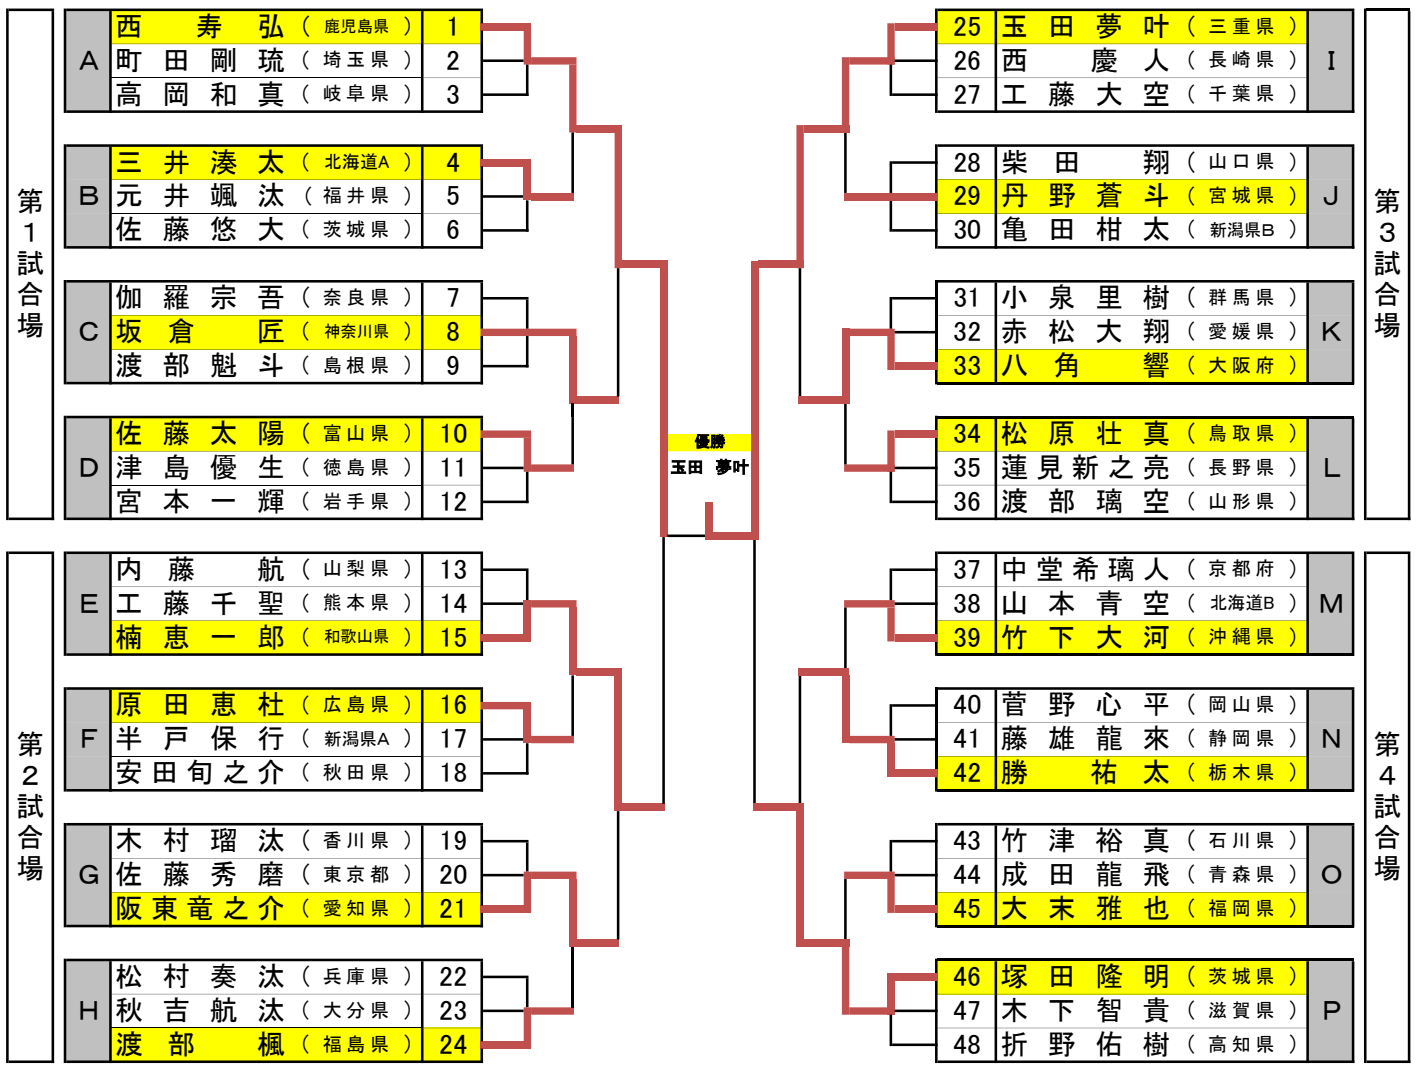

個人戦男子組合せ表

：勝ち

：引き分け

第1試合場

1. 西 寿 弘 (鹿兒島県) - 町田 剛 琉 (埼玉県)
2. 三井 湊 太 (北海道A) - 元井 颯 汰 (福井県)
3. 伽羅 宗 吾 (奈良県) - 板倉 匠 (神奈川県)
4. 佐藤 太陽 (富山県) - 津島 優 生 (徳島県)
5. 町田 剛 琉 (埼玉県) - 高岡 和 真 (岐阜県)
6. 元井 颯 汰 (福井県) - 佐藤 悠 大 (茨城県)
7. 板倉 匠 (神奈川県) - 渡部 魁 斗 (島根県)
8. 津島 優 生 (徳島県) - 宮本 一 輝 (岩手県)
9. 西 寿 弘 (鹿兒島県) - 高岡 和 真 (岐阜県)
10. 三井 湊 太 (北海道A) - 佐藤 悠 大 (茨城県)
11. 伽羅 宗 吾 (奈良県) - 渡部 魁 斗 (島根県)
12. 佐藤 太陽 (富山県) - 宮本 一 輝 (岩手県)

第2試合場

1. 内藤 航 (山梨県) - 工藤 千 聖 (熊本県)
2. 原田 恵 杜 (広島県) - 半戸 保 行 (新潟県A)
3. 木村 瑠 汰 (香川県) - 佐藤 秀 磨 (東京都)
4. 松村 奏 汰 (兵庫県) - 秋吉 航 汰 (大分県)
5. 工藤 千 聖 (熊本県) - 楠 恵 一 郎 (和歌山県)
6. 半戸 保 行 (新潟県A) - 安田 旬 之 介 (秋田県)
7. 佐藤 秀 磨 (東京都) - 阪東 竜 之 介 (愛知県)
8. 秋吉 航 汰 (大分県) - 渡部 楓 (福島県)
9. 内藤 航 (山梨県) - 楠 恵 一 郎 (和歌山県)
10. 原田 恵 杜 (広島県) - 安田 旬 之 介 (秋田県)
11. 木村 瑠 汰 (香川県) - 阪東 竜 之 介 (愛知県)
12. 松村 奏 汰 (兵庫県) - 渡部 楓 (福島県)

第3試合場

1. 玉田 夢 叶 (三重県) - 西 慶 人 (長崎県)
2. 柴田 翔 (山口県) - 丹野 蒼 斗 (宮城県)
3. 小泉 里 樹 (群馬県) - 赤松 大 翔 (愛媛県)
4. 松原 壮 真 (鳥取県) - 蓮見 新 之 亮 (長野県)
5. 西 慶 人 (長崎県) - 工藤 大 空 (千葉県)
6. 丹野 蒼 斗 (宮城県) - 亀田 柑 太 (新潟県B)
7. 赤松 大 翔 (愛媛県) - 八角 響 (大阪府)
8. 蓮見 新 之 亮 (長野県) - 渡部 璃 空 (山形県)
9. 玉田 夢 叶 (三重県) - 工藤 大 空 (千葉県)
10. 柴田 翔 (山口県) - 亀田 柑 太 (新潟県B)
11. 小泉 里 樹 (群馬県) - 八角 響 (大阪府)
12. 松原 壮 真 (鳥取県) - 渡部 璃 空 (山形県)

第4試合場

1. 中堂 希 璃 人 (京都府) - 山本 青 空 (北海道B)
2. 菅野 心 平 (岡山県) - 藤雄 龍 來 (静岡県)
3. 竹津 裕 真 (石川県) - 成田 龍 飛 (青森県)
4. 塚田 隆 明 (茨城県) - 木下 智 貴 (滋賀県)
5. 山本 青 空 (北海道B) - 竹下 大 河 (沖縄県)
6. 藤雄 龍 來 (静岡県) - 勝 祐 太 (栃木県)
7. 成田 龍 飛 (青森県) - 大末 雅 也 (福岡県)
8. 木下 智 貴 (滋賀県) - 折野 佑 樹 (高知県)
9. 中堂 希 璃 人 (京都府) - 竹下 大 河 (沖縄県)
10. 菅野 心 平 (岡山県) - 勝 祐 太 (栃木県)
11. 竹津 裕 真 (石川県) - 大末 雅 也 (福岡県)
12. 塚田 隆 明 (茨城県) - 折野 佑 樹 (高知県)