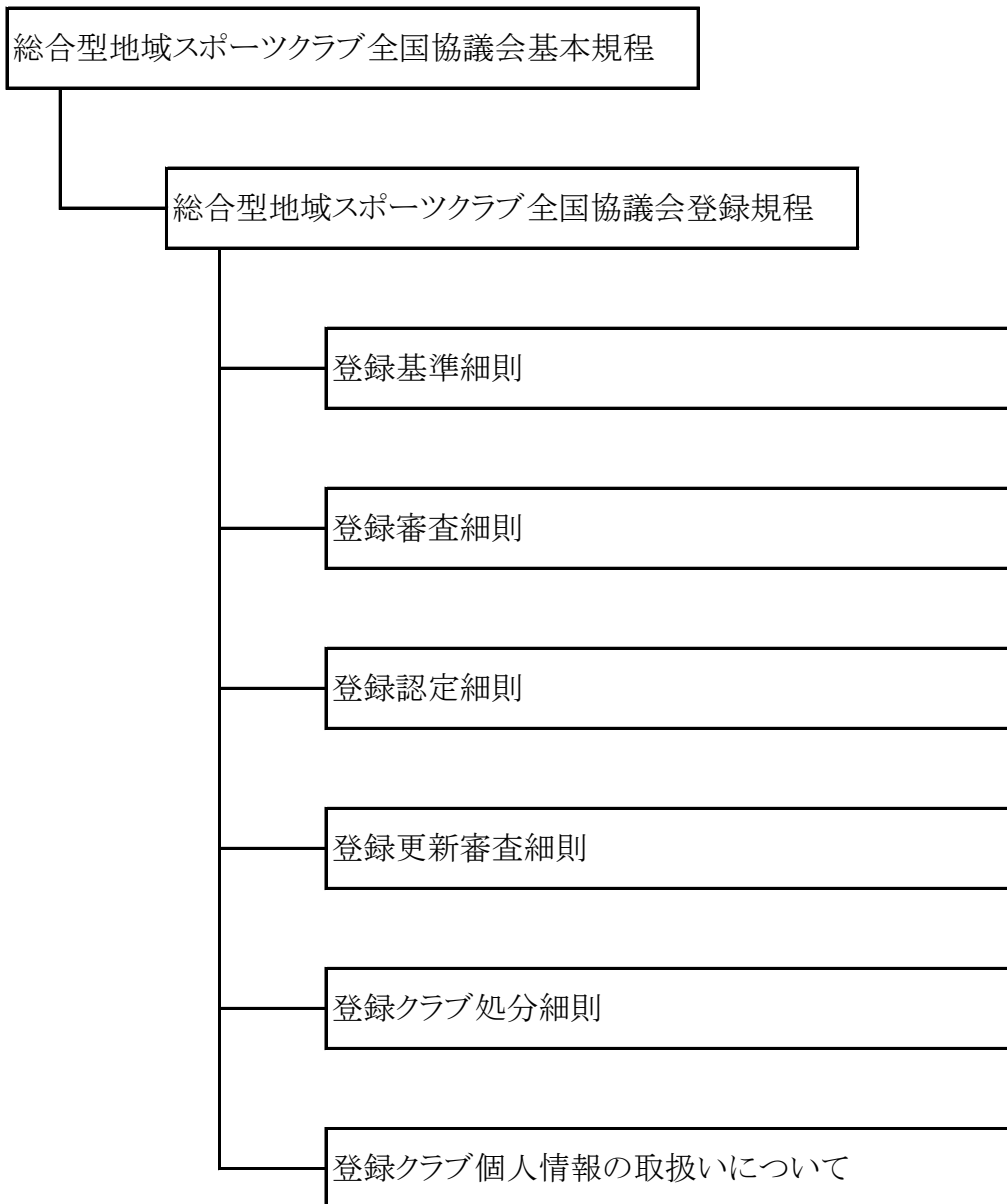

公益財団法人日本スポーツ協会
総合型地域スポーツクラブ全国協議会 諸規程の体系図

総合型地域スポーツクラブSCマークの
使用に関する規程
※公益財団法人日本スポーツ協会標章規程に基づく