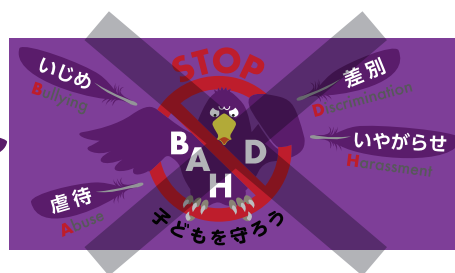

## 【マークの由来】

「BAHD」とは、Bullying（いじめ）、Abuse（虐待）、Harassment（ハラスメント／嫌がらせ）、Discrimination（差別）の頭文字で、個人の人權や尊厳を不当に侵害する行為全般を指します。「BAHD防止マーク」は、スポーツ界からBAHD行為をなくすことを目指し、日本スポーツ協会アクティブ チャイルド プログラム普及・啓発プロジェクトが制作したものです。令和4（2022）年第1回スポーツ医・科学委員会で決定。

### デザインの変更

指定色以外を使わない

グラデーションや影を使わない

他の要素を加えない

縁取りをしない

別の形と一緒にするなど加工しない

可視性の低い背景色を使わない