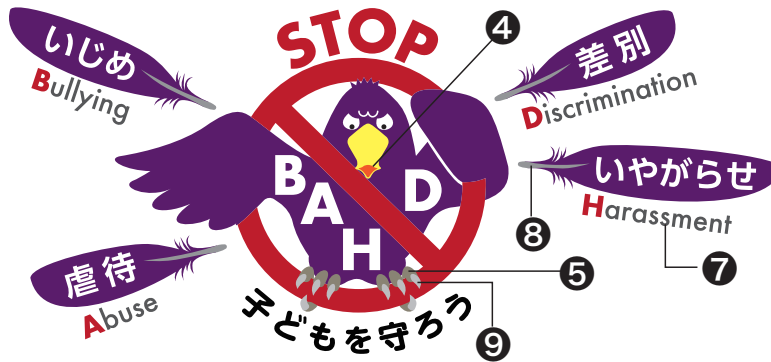

はじめに

本会所有の標章は、各標章の使用に関する規程に基づき使用することができます。ただし、その使用にあたっては、本会が指定する条件等に基づき正しく使用することが義務づけられています。特にマーク（図形）については、誤った使い方にならないよう注意が必要です。

本ガイドラインは、デザイン要素の統一化により、より効果的なイメージ形成を促進するために作られたものです。

公益財団法人日本スポーツ協会【BAHD防止マーク】デザインガイドライン

【マークの由来】

「BAHD」とは、Bullying（いじめ）、Abuse（虐待）、Harassment（ハラスメント／嫌がらせ）、Discrimination（差別）の頭文字で、個人の人權や尊厳を不当に侵害する行為全般を指します。「BAHD防止マーク」は、スポーツ界からBAHD行為をなくすことを目指し、日本スポーツ協会アクティブ チャイルド プログラム普及・啓発プロジェクトが制作したものです。令和4（2022）年第1回スポーツ医・科学委員会で決定。

ベーシックタイプ

1	プロセスカラー DICカラー AdobeRGBカラー	C70+M100+Y12+K23 DIC-2433 R91+G54+B123
2	プロセスカラー DICカラー AdobeRGBカラー	C15+M100+Y90+K10 DIC-197 R153+G33+B52
3	プロセスカラー DICカラー AdobeRGBカラー	Y80 DIC-F169 R241+G226+B80
4	プロセスカラー DICカラー AdobeRGBカラー	M80+Y95 DIC-C47 R194+G84+B62

5	プロセスカラー DICカラー AdobeRGBカラー	K30 DIC-G63 R180+G182+B185
6	プロセスカラー DICカラー AdobeRGBカラー	K100 DIC-582 R0+G0+B0
7	プロセスカラー DICカラー AdobeRGBカラー	K80 DIC-G267 R92+G93+B92
8	プロセスカラー DICカラー AdobeRGBカラー	K50 DIC-652 R146+G148+B148

9	プロセスカラー DICカラー AdobeRGBカラー	K30 DIC-G63 R180+G182+B185
10	プロセスカラー DICカラー AdobeRGBカラー	C0+M0+Y0+K0 DIC-F26 R255+G255+B255