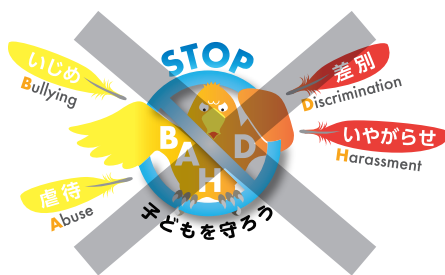

グラデーションや影を使わない