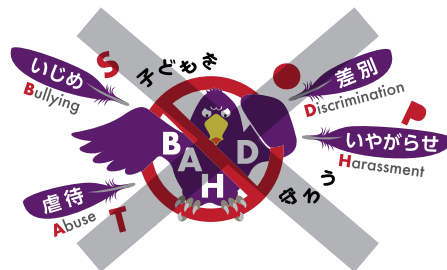

## 【マークの由来】

「BAHD」とは、Bullying（いじめ）、Abuse（虐待）、Harassment（ハラスメント／嫌がらせ）、Discrimination（差別）の頭文字で、個人の人權や尊厳を不当に侵害する行為全般を指します。「BAHD防止マーク」は、スポーツ界からBAHD行為をなくすことを目指し、日本スポーツ協会アクティブ チャイルド プログラム普及・啓発プロジェクトが制作したものです。令和4（2022）年第1回スポーツ医・科学委員会で決定。

### 変形させない

※文字の字間等のバランスの変更・打ち文字での使用を禁止します。

縦横比率を変えない

回転しない

分解しない