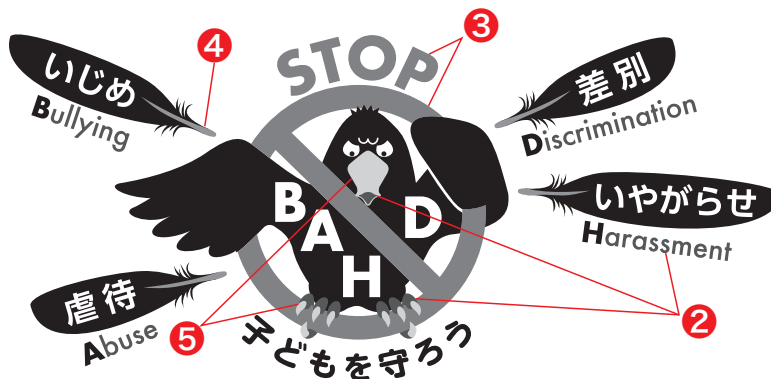

1	プロセスカラー DICカラー AdobeRGBカラー	K100 DIC-582 R0+G0+B0
2	プロセスカラー DICカラー AdobeRGBカラー	K80 DIC-G267 R92+G93+B92

3	プロセスカラー DICカラー AdobeRGBカラー	K60 DIC-G65 R123+G126+B131
4	プロセスカラー DICカラー AdobeRGBカラー	K50 DIC-652 R146+G148+B148

5	プロセスカラー DICカラー AdobeRGBカラー	K20 DIC-G62 R205+G207+B208
6	プロセスカラー DICカラー AdobeRGBカラー	C0+M0+Y0+K0 DIC-F26 R255+G255+B255