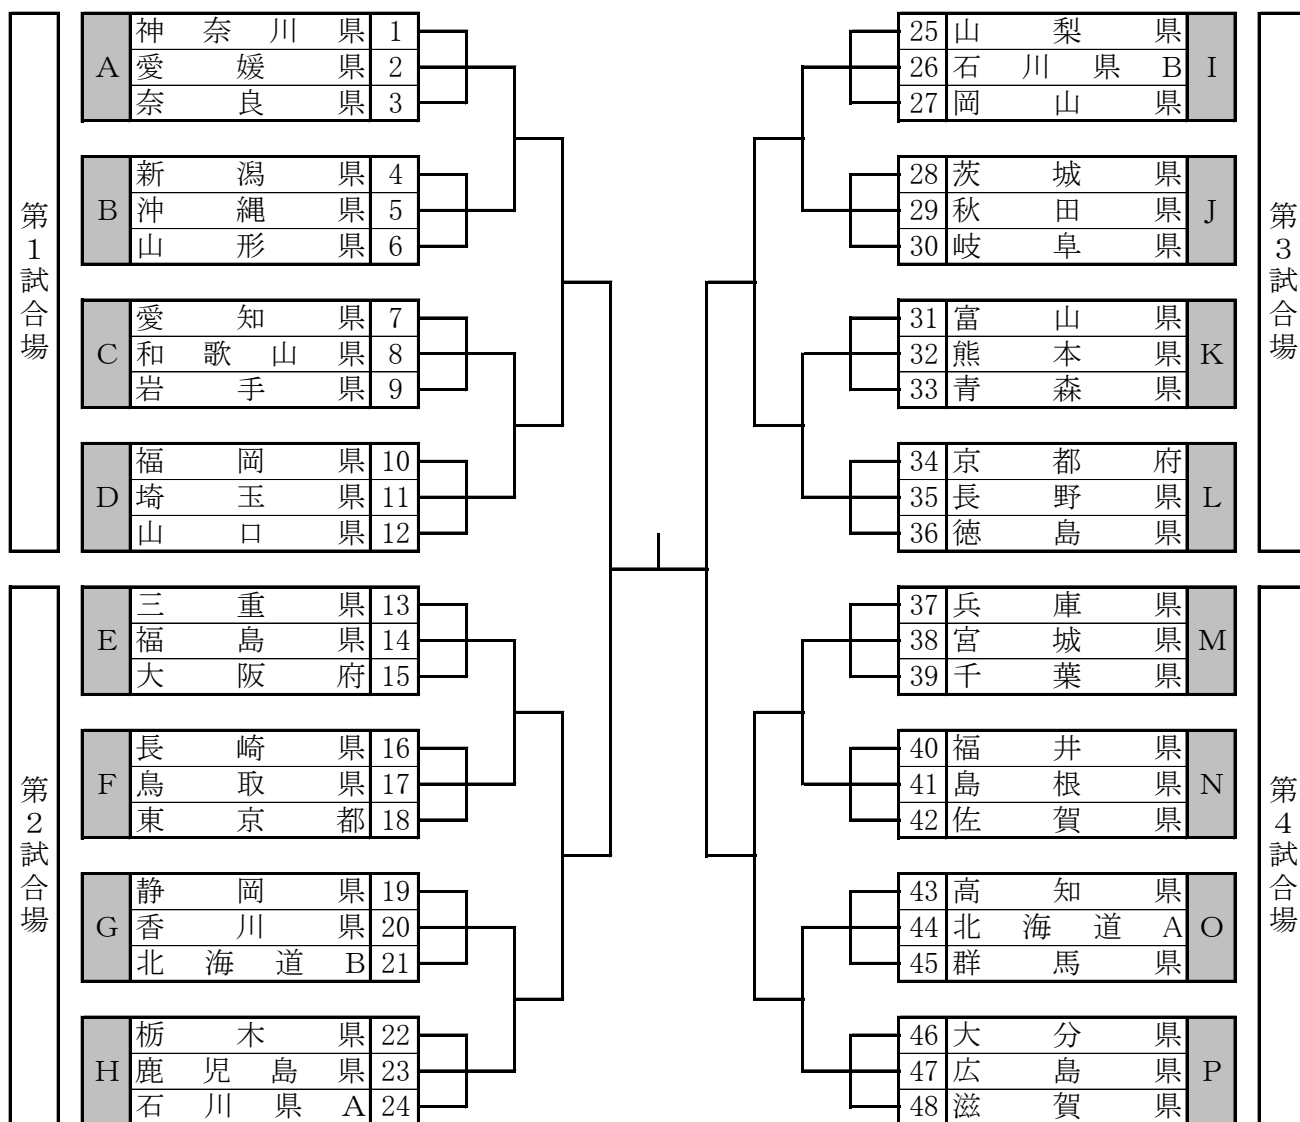

団体試合 組み合わせ表

第1試合場

- 1 神奈川県 - 愛媛県
- 2 新潟県 - 沖縄県
- 3 愛知県 - 和歌山県
- 4 福岡県 - 埼玉県
- 5 愛媛県 - 奈良県
- 6 沖縄県 - 山形県
- 7 和歌山県 - 岩手県
- 8 埼玉県 - 山口県
- 9 神奈川県 - 奈良県
- 10 新潟県 - 山形県
- 11 愛知県 - 岩手県
- 12 福岡県 - 山口県

第2試合場

- 1 三重県 - 福島県
- 2 長崎県 - 鳥取県
- 3 静岡県 - 香川県
- 4 栃木県 - 鹿児島県
- 5 福島県 - 大阪府
- 6 鳥取県 - 東京都
- 7 香川県 - 北海道 B
- 8 鹿児島県 - 石川県 A
- 9 三重県 - 大阪府
- 10 長崎県 - 東京都
- 11 静岡県 - 北海道 B
- 12 栃木県 - 石川県 A

第3試合場

- 1 山梨県 - 石川県 B
- 2 茨城県 - 秋田県
- 3 富山県 - 熊本県
- 4 京都府 - 長野県
- 5 石川県 B - 岡山県
- 6 秋田県 - 岐阜県
- 7 熊本県 - 青森県
- 8 長野県 - 徳島県
- 9 山梨県 - 岡山県
- 10 茨城県 - 岐阜県
- 11 富山県 - 青森県
- 12 京都府 - 徳島県

第4試合場

- 1 兵庫県 - 宮城県
- 2 福井県 - 島根県
- 3 高知県 - 北海道 A
- 4 大分県 - 広島県
- 5 宮城県 - 千葉県
- 6 島根県 - 佐賀県
- 7 北海道 A - 群馬県
- 8 広島県 - 滋賀県
- 9 兵庫県 - 千葉県
- 10 福井県 - 佐賀県
- 11 高知県 - 群馬県
- 12 大分県 - 滋賀県