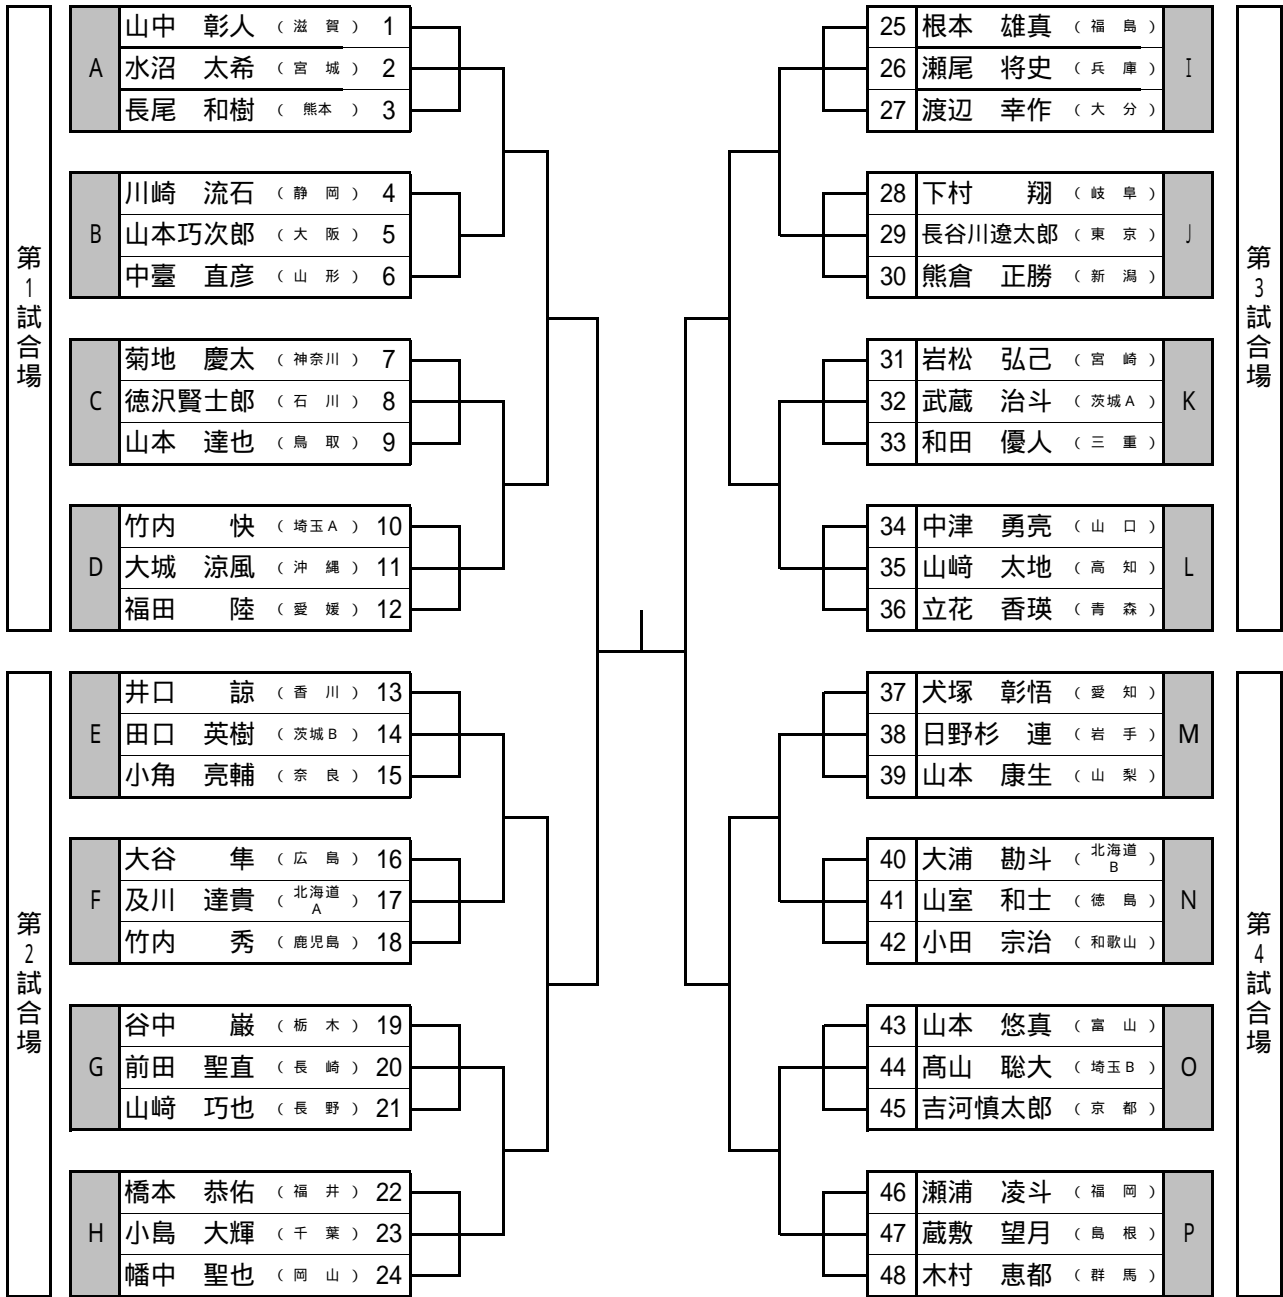

個人試合 男子 組み合わせ表

- | 第1試合場 | | 第2試合場 | | 第3試合場 | | 第4試合場 | |
|-----------------|---|-----------------|---|-----------------|---|-----------------|---|
| 1 山中 彰人 (滋賀) | - | 1 井口 諒 (香川) | - | 1 根本 雄真 (福島) | - | 1 犬塚 彰悟 (愛知) | - |
| 2 水沼 太希 (宮城) | - | 2 田口 英樹 (茨城B) | - | 2 瀨尾 将史 (兵庫) | - | 2 日野杉 連 (岩手) | - |
| 3 川崎 流石 (静岡) | - | 3 大谷 隼 (広島) | - | 3 下村 翔 (岐阜) | - | 3 山本 康生 (山梨) | - |
| 4 山本巧次郎 (大阪) | - | 4 及川 達貴 (北海道A) | - | 4 岩松 弘己 (宮崎) | - | 4 大浦 勘斗 (北海道B) | - |
| 5 菊地 慶太 (神奈川) | - | 5 谷中 巖 (栃木) | - | 5 武蔵 治斗 (茨城A) | - | 5 山室 和土 (徳島) | - |
| 6 徳沢賢士郎 (石川) | - | 6 橋本 恭佑 (福井) | - | 6 中津 勇亮 (山口) | - | 6 高山 聡大 (埼玉B) | - |
| 7 山本 達也 (鳥取) | - | 7 田口 英樹 (茨城B) | - | 7 山崎 太地 (高知) | - | 7 瀨浦 凌斗 (福岡) | - |
| 8 山本 達也 (鳥取) | - | 8 小島 大輝 (千葉) | - | 8 岩松 弘己 (宮崎) | - | 8 日野杉 連 (岩手) | - |
| 9 竹内 快 (埼玉A) | - | 9 井口 諒 (香川) | - | 9 武蔵 治斗 (茨城A) | - | 9 山本 康生 (山梨) | - |
| 10 大城 涼風 (沖縄) | - | 10 大谷 隼 (広島) | - | 10 和野 幸作 (大分) | - | 10 大浦 勘斗 (北海道B) | - |
| 11 福田 陸 (愛媛) | - | 11 及川 達貴 (北海道A) | - | 11 熊倉 正勝 (新潟) | - | 11 山室 和土 (徳島) | - |
| 12 井口 諒 (香川) | - | 12 谷中 巖 (栃木) | - | 12 和田 優人 (三重) | - | 12 高山 聡大 (埼玉B) | - |
| 13 田口 英樹 (茨城B) | - | 13 橋本 恭佑 (福井) | - | 13 立花 香瑛 (青森) | - | 13 瀨浦 凌斗 (福岡) | - |
| 14 小角 亮輔 (奈良) | - | 14 田口 英樹 (茨城B) | - | 14 犬塚 彰悟 (愛知) | - | 14 日野杉 連 (岩手) | - |
| 15 大谷 隼 (広島) | - | 15 小島 大輝 (千葉) | - | 15 日野杉 連 (岩手) | - | 15 山本 康生 (山梨) | - |
| 16 及川 達貴 (北海道A) | - | 16 井口 諒 (香川) | - | 16 大浦 勘斗 (北海道B) | - | 16 山室 和土 (徳島) | - |
| 17 竹内 秀 (鹿児島) | - | 17 大谷 隼 (広島) | - | 17 山室 和土 (徳島) | - | 17 小田 宗治 (和歌山) | - |
| 18 谷中 巖 (栃木) | - | 18 及川 達貴 (北海道A) | - | 18 山本 悠真 (富山) | - | 18 小田 宗治 (和歌山) | - |
| 19 前田 聖直 (長崎) | - | 19 谷中 巖 (栃木) | - | 19 高山 聡大 (埼玉B) | - | 19 吉河慎太郎 (京都) | - |
| 20 山崎 巧也 (長野) | - | 20 橋本 恭佑 (福井) | - | 20 吉河慎太郎 (京都) | - | 20 瀨浦 凌斗 (福岡) | - |
| 21 橋本 恭佑 (福井) | - | 21 田口 英樹 (茨城B) | - | 21 瀨浦 凌斗 (福岡) | - | 21 蔵敷 望月 (島根) | - |
| 22 小島 大輝 (千葉) | - | 22 小島 大輝 (千葉) | - | 22 蔵敷 望月 (島根) | - | 22 木村 恵都 (群馬) | - |
| 23 幡中 聖也 (岡山) | - | 23 井口 諒 (香川) | - | 23 木村 恵都 (群馬) | - | | - |
| 24 幡中 聖也 (岡山) | - | 24 大谷 隼 (広島) | - | | - | | - |
| | - | 25 根本 雄真 (福島) | - | | - | | - |
| | - | 26 瀨尾 将史 (兵庫) | - | | - | | - |
| | - | 27 渡辺 幸作 (大分) | - | | - | | - |
| | - | 28 下村 翔 (岐阜) | - | | - | | - |
| | - | 29 長谷川遼太郎 (東京) | - | | - | | - |
| | - | 30 熊倉 正勝 (新潟) | - | | - | | - |
| | - | 31 岩松 弘己 (宮崎) | - | | - | | - |
| | - | 32 武蔵 治斗 (茨城A) | - | | - | | - |
| | - | 33 和田 優人 (三重) | - | | - | | - |
| | - | 34 中津 勇亮 (山口) | - | | - | | - |
| | - | 35 山崎 太地 (高知) | - | | - | | - |
| | - | 36 立花 香瑛 (青森) | - | | - | | - |
| | - | 37 犬塚 彰悟 (愛知) | - | | - | | - |
| | - | 38 日野杉 連 (岩手) | - | | - | | - |
| | - | 39 山本 康生 (山梨) | - | | - | | - |
| | - | 40 大浦 勘斗 (北海道B) | - | | - | | - |
| | - | 41 山室 和土 (徳島) | - | | - | | - |
| | - | 42 小田 宗治 (和歌山) | - | | - | | - |
| | - | 43 山本 悠真 (富山) | - | | - | | - |
| | - | 44 高山 聡大 (埼玉B) | - | | - | | - |
| | - | 45 吉河慎太郎 (京都) | - | | - | | - |
| | - | 46 瀨浦 凌斗 (福岡) | - | | - | | - |
| | - | 47 蔵敷 望月 (島根) | - | | - | | - |
| | - | 48 木村 恵都 (群馬) | - | | - | | - |