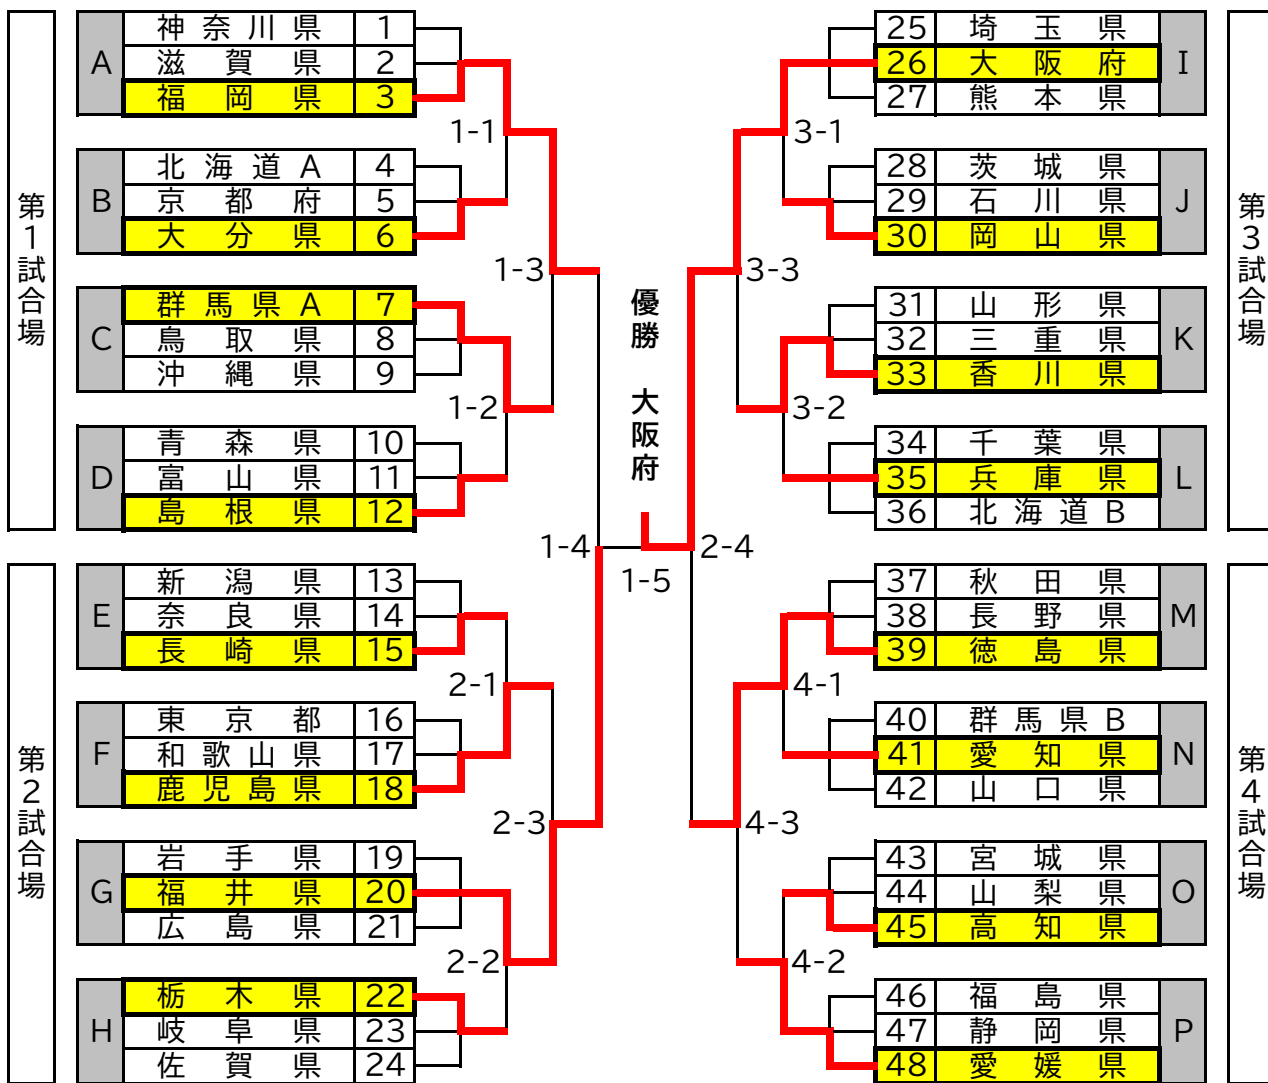

団体戦組合せ表

黄色:勝ち 青:引き分け

第1試合場		第2試合場		第3試合場		第4試合場	
1	神奈川県 - 滋賀県	1	新潟県 - 奈良県	1	埼玉県 - 大阪府	1	秋田県 - 長野県
2	北海道A - 京都府	2	東京都 - 和歌山県	2	茨城県 - 石川県	2	群馬県B - 愛知県
3	群馬県A - 鳥取県	3	岩手県 - 福井県	3	山形県 - 三重県	3	宮城県 - 山梨県
4	青森県 - 富山県	4	栃木県 - 岐阜県	4	千葉県 - 兵庫県	4	福島県 - 静岡県
5	滋賀県 - 福岡県	5	奈良県 - 長崎県	5	大阪府 - 熊本県	5	長野県 - 徳島県
6	京都府 - 大分県	6	和歌山県 - 鹿児島県	6	石川県 - 岡山県	6	愛知県 - 山口県
7	鳥取県 - 沖縄県	7	福井県 - 広島県	7	三重県 - 香川県	7	山梨県 - 高知県
8	富山県 - 島根県	8	岐阜県 - 佐賀県	8	兵庫県 - 北海道B	8	静岡県 - 愛媛県
9	神奈川県 - 福岡県	9	新潟県 - 長崎県	9	埼玉県 - 熊本県	9	秋田県 - 徳島県
10	北海道A - 大分県	10	東京都 - 鹿児島県	10	茨城県 - 岡山県	10	群馬県B - 山口県
11	群馬県A - 沖縄県	11	岩手県 - 広島県	11	山形県 - 香川県	11	宮城県 - 高知県
12	青森県 - 島根県	12	栃木県 - 佐賀県	12	千葉県 - 北海道B	12	福島県 - 愛媛県

個人戦男子組合せ表

勝ち : 引き分け

第1試合場		第2試合場		第3試合場		第4試合場	
1 釋迦郡 大和 (宮城県)	山口 空生斗 (富山県)	1 柳川 顕世 (秋田県)	小川 綸太郎 (石川県)	1 會澤 日向 (茨城県)	甚五 翼 (三重県)	1 秋元 琉空 (千葉県)	八角 響 (大阪府)
2 正田 琢郎 (群馬県)	須江 奏太 (長野県)	2 井上 碧大 (山形県)	山田 典悠 (福井県)	2 勝 祐太 (栃木県)	米山 瑛大 (岐阜県)	2 小堀 瑞葵 (群馬県)	五郎川 拓 (兵庫県)
3 成田 龍飛 (青森県)	渡辺 凧 (新潟県)	3 本田 虎之介 (福島県)	富樫 遵乃介 (静岡県)	3 熊谷 瑠 (岩手県)	木下 智貴 (滋賀県)	3 吉田 竜太郎 (埼玉県)	宮崎 翔偉 (京都府)
4 三井 湊太 (北海道A)	弓削 慶介 (山梨県)	4 昆 秀馬 (茨城県)	岸崎 恵照 (愛知県)	4 武本 伊織 (東京都)	富田 崇仁 (奈良県)	4 小林 大維我 (神奈川県)	村田 功太 (和歌山県)
5 山口 空生斗 (富山県)	遠藤 航 (山口県)	5 小川 綸太郎 (石川県)	橋本 大治 (広島県)	5 甚五 翼 (三重県)	折野 佑樹 (高知県)	5 八角 響 (大阪府)	長岡 伶音 (大分県)
6 須江 奏太 (長野県)	湯舟 勇斗 (島根県)	6 山田 典悠 (福井県)	森澤 孝介 (香川県)	6 米山 瑛大 (岐阜県)	荒瀬 毅道 (福岡県)	6 五郎川 拓 (兵庫県)	北堀 陽大 (鳥取県)
7 渡辺 凧 (新潟県)	吉永 健二 (岡山県)	7 富樫 遵乃介 (静岡県)	津島 優生 (徳島県)	7 木下 智貴 (滋賀県)	平山 虎徹 (長崎県)	7 宮崎 翔偉 (京都府)	工藤 千聖 (熊本県)
8 弓削 慶介 (山梨県)	瀧山 隼斗 (鹿児島県)	8 岸崎 恵照 (愛知県)	首藤 杏一朗 (愛媛県)	8 富田 崇仁 (奈良県)	松元 晴大 (鹿児島県)	8 村田 功太 (和歌山県)	竹下 隼汰 (沖縄県)
9 釋迦郡 大和 (宮城県)	遠藤 航 (山口県)	9 柳川 顕世 (秋田県)	橋本 大治 (広島県)	9 會澤 日向 (茨城県)	折野 佑樹 (高知県)	9 秋元 琉空 (千葉県)	長岡 伶音 (大分県)
10 正田 琢郎 (群馬県)	湯舟 勇斗 (島根県)	10 井上 碧大 (山形県)	森澤 孝介 (香川県)	10 勝 祐太 (栃木県)	荒瀬 毅道 (福岡県)	10 小堀 瑞葵 (群馬県)	北堀 陽大 (鳥取県)
11 成田 龍飛 (青森県)	吉永 健二 (岡山県)	11 本田 虎之介 (福島県)	津島 優生 (徳島県)	11 熊谷 瑠 (岩手県)	平山 虎徹 (長崎県)	11 吉田 竜太郎 (埼玉県)	工藤 千聖 (熊本県)
12 三井 湊太 (北海道A)	瀧山 隼斗 (鹿児島県)	12 昆 秀馬 (茨城県)	首藤 杏一朗 (愛媛県)	12 武本 伊織 (東京都)	松元 晴大 (鹿児島県)	12 小林 大維我 (神奈川県)	竹下 隼汰 (沖縄県)