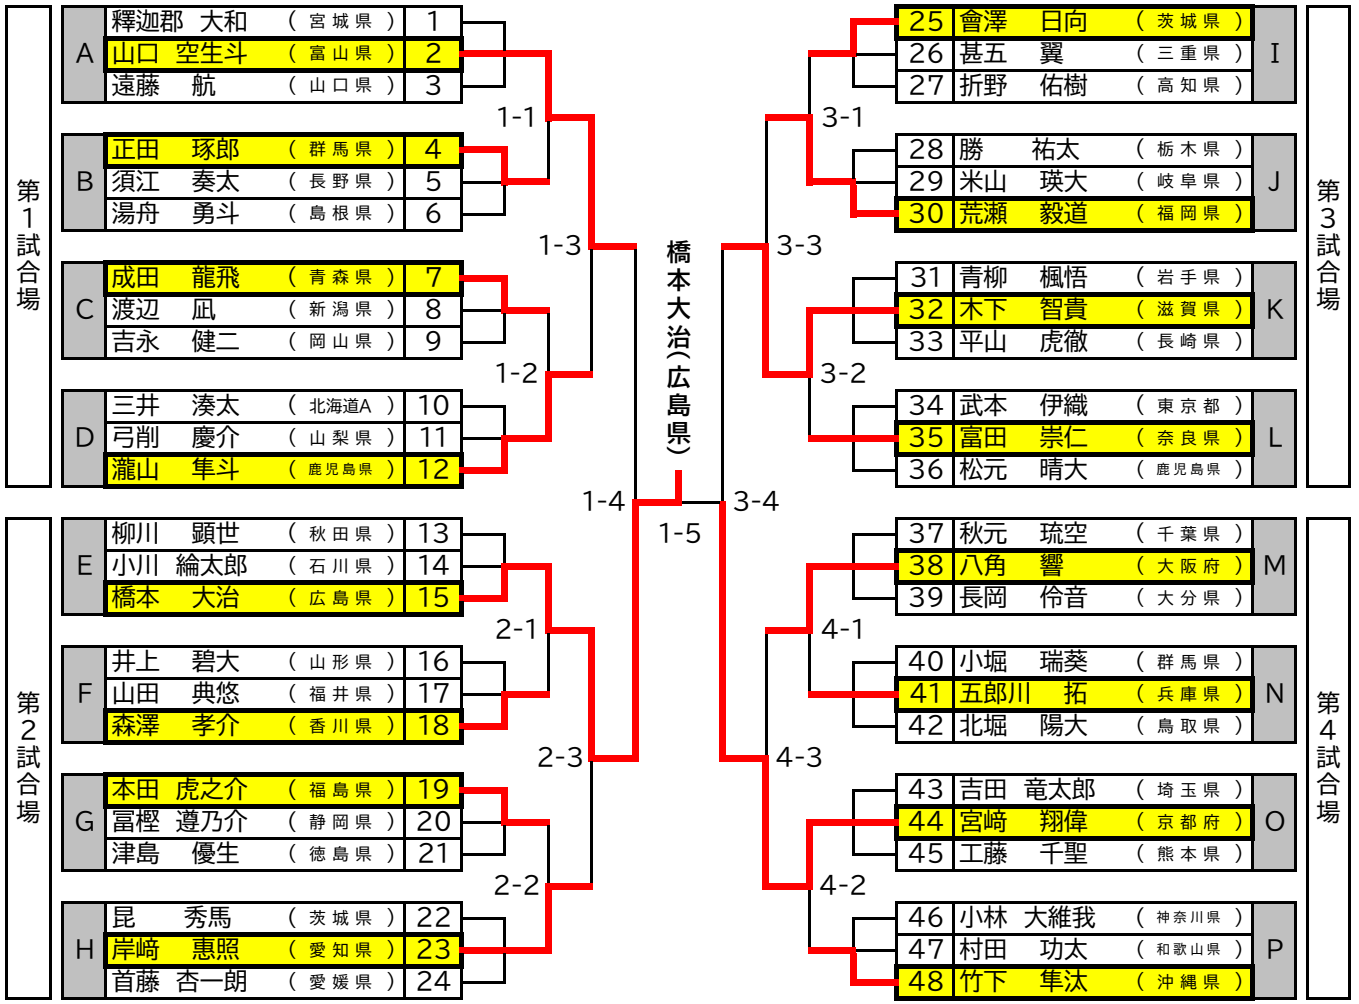

団体戦組合せ表

黄色:勝ち 青:引き分け

第1試合場		第2試合場		第3試合場		第4試合場	
1	神奈川県 - 滋賀県	1	新潟県 - 奈良県	1	埼玉県 - 大阪府	1	秋田県 - 長野県
2	北海道A - 京都府	2	東京都 - 和歌山県	2	茨城県 - 石川県	2	群馬県B - 愛知県
3	群馬県A - 鳥取県	3	岩手県 - 福井県	3	山形県 - 三重県	3	宮城県 - 山梨県
4	青森県 - 富山県	4	栃木県 - 岐阜県	4	千葉県 - 兵庫県	4	福島県 - 静岡県
5	滋賀県 - 福岡県	5	奈良県 - 長崎県	5	大阪府 - 熊本県	5	長野県 - 徳島県
6	京都府 - 大分県	6	和歌山県 - 鹿児島県	6	石川県 - 岡山県	6	愛知県 - 山口県
7	鳥取県 - 沖縄県	7	福井県 - 広島県	7	三重県 - 香川県	7	山梨県 - 高知県
8	富山県 - 島根県	8	岐阜県 - 佐賀県	8	兵庫県 - 北海道B	8	静岡県 - 愛媛県
9	神奈川県 - 福岡県	9	新潟県 - 長崎県	9	埼玉県 - 熊本県	9	秋田県 - 徳島県
10	北海道A - 大分県	10	東京都 - 鹿児島県	10	茨城県 - 岡山県	10	群馬県B - 山口県
11	群馬県A - 沖縄県	11	岩手県 - 広島県	11	山形県 - 香川県	11	宮城県 - 高知県
12	青森県 - 島根県	12	栃木県 - 佐賀県	12	千葉県 - 北海道B	12	福島県 - 愛媛県

個人戦男子組合せ表

勝ち : 引き分け

第1試合場		第2試合場		第3試合場		第4試合場	
1 釋迦郡 大和 (宮城県)	山口 空生斗 (富山県)	1 柳川 顕世 (秋田県)	小川 綸太郎 (石川県)	1 會澤 日向 (茨城県)	甚五 翼 (三重県)	1 秋元 琉空 (千葉県)	八角 響 (大阪府)
2 正田 琢郎 (群馬県)	須江 奏太 (長野県)	2 井上 碧大 (山形県)	山田 典悠 (福井県)	2 勝 祐太 (栃木県)	米山 瑛大 (岐阜県)	2 小堀 瑞葵 (群馬県)	五郎川 拓 (兵庫県)
3 成田 龍飛 (青森県)	渡辺 凧 (新潟県)	3 本田 虎之介 (福島県)	富樫 遵乃介 (静岡県)	3 熊谷 瑠 (岩手県)	木下 智貴 (滋賀県)	3 吉田 竜太郎 (埼玉県)	宮崎 翔偉 (京都府)
4 三井 湊太 (北海道A)	弓削 慶介 (山梨県)	4 昆 秀馬 (茨城県)	岸崎 恵照 (愛知県)	4 武本 伊織 (東京都)	富田 崇仁 (奈良県)	4 小林 大維我 (神奈川県)	村田 功太 (和歌山県)
5 山口 空生斗 (富山県)	遠藤 航 (山口県)	5 小川 綸太郎 (石川県)	橋本 大治 (広島県)	5 甚五 翼 (三重県)	折野 佑樹 (高知県)	5 八角 響 (大阪府)	長岡 伶音 (大分県)
6 須江 奏太 (長野県)	湯舟 勇斗 (島根県)	6 山田 典悠 (福井県)	森澤 孝介 (香川県)	6 米山 瑛大 (岐阜県)	荒瀬 毅道 (福岡県)	6 五郎川 拓 (兵庫県)	北堀 陽大 (鳥取県)
7 渡辺 凧 (新潟県)	吉永 健二 (岡山県)	7 富樫 遵乃介 (静岡県)	津島 優生 (徳島県)	7 木下 智貴 (滋賀県)	平山 虎徹 (長崎県)	7 宮崎 翔偉 (京都府)	工藤 千聖 (熊本県)
8 弓削 慶介 (山梨県)	瀧山 隼斗 (鹿児島県)	8 岸崎 恵照 (愛知県)	首藤 杏一朗 (愛媛県)	8 富田 崇仁 (奈良県)	松元 晴大 (鹿児島県)	8 村田 功太 (和歌山県)	竹下 隼汰 (沖縄県)
9 釋迦郡 大和 (宮城県)	遠藤 航 (山口県)	9 柳川 顕世 (秋田県)	橋本 大治 (広島県)	9 會澤 日向 (茨城県)	折野 佑樹 (高知県)	9 秋元 琉空 (千葉県)	長岡 伶音 (大分県)
10 正田 琢郎 (群馬県)	湯舟 勇斗 (島根県)	10 井上 碧大 (山形県)	森澤 孝介 (香川県)	10 勝 祐太 (栃木県)	荒瀬 毅道 (福岡県)	10 小堀 瑞葵 (群馬県)	北堀 陽大 (鳥取県)
11 成田 龍飛 (青森県)	吉永 健二 (岡山県)	11 本田 虎之介 (福島県)	津島 優生 (徳島県)	11 熊谷 瑠 (岩手県)	平山 虎徹 (長崎県)	11 吉田 竜太郎 (埼玉県)	工藤 千聖 (熊本県)
12 三井 湊太 (北海道A)	瀧山 隼斗 (鹿児島県)	12 昆 秀馬 (茨城県)	首藤 杏一朗 (愛媛県)	12 武本 伊織 (東京都)	松元 晴大 (鹿児島県)	12 小林 大維我 (神奈川県)	竹下 隼汰 (沖縄県)