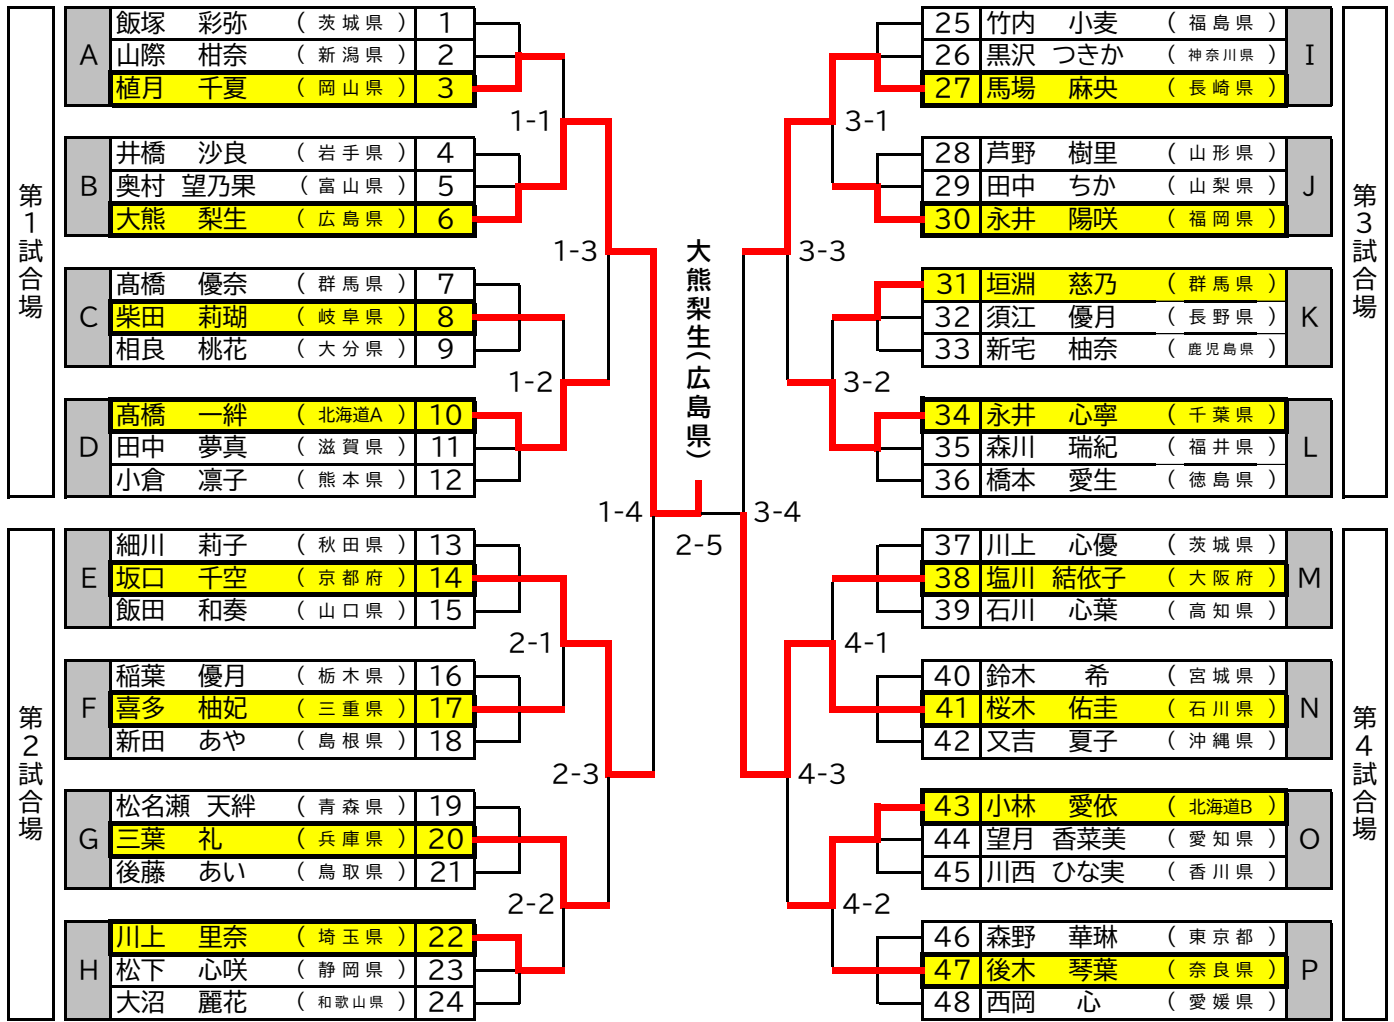

個人戦女子組合せ表

勝ち : 引き分け

第1試合場		第2試合場		第3試合場		第4試合場					
1 飯塚 彩弥 (茨城県)	-	山際 柑奈 (新潟県)	1 細川 莉子 (秋田県)	-	坂口 千空 (京都府)	1 竹内 小麦 (福島県)	-	黒沢 つきか (神奈川県)	1 川上 心優 (茨城県)	-	塩川 結依子 (大阪府)
2 井橋 沙良 (岩手県)	-	奥村 望乃果 (富山県)	2 稲葉 優月 (栃木県)	-	喜多 柚妃 (三重県)	2 芦野 樹里 (山形県)	-	田中 ちか (山梨県)	2 鈴木 希 (宮城県)	-	桜木 佑圭 (石川県)
3 高橋 優奈 (群馬県)	-	柴田 莉瑚 (岐阜県)	3 松名瀬 天絆 (青森県)	-	三葉 礼 (兵庫県)	3 垣淵 慈乃 (群馬県)	-	須江 優月 (長野県)	3 小林 愛依 (北海道B)	-	望月 香菜美 (愛知県)
4 高橋 一絆 (北海道A)	-	田中 夢真 (滋賀県)	4 川上 里奈 (埼玉県)	-	松下 心咲 (静岡県)	4 永井 心寧 (千葉県)	-	森川 瑞紀 (福井県)	4 森野 華琳 (東京都)	-	後木 琴葉 (奈良県)
5 山際 柑奈 (新潟県)	-	植月 千夏 (岡山県)	5 坂口 千空 (京都府)	-	飯田 和奏 (山口県)	5 黒沢 つきか (神奈川県)	-	馬場 麻央 (長崎県)	5 塩川 結依子 (大阪府)	-	石川 心葉 (高知県)
6 奥村 望乃果 (富山県)	-	大熊 梨生 (広島県)	6 喜多 柚妃 (三重県)	-	新田 あや (島根県)	6 田中 ちか (山梨県)	-	永井 陽咲 (福岡県)	6 桜木 佑圭 (石川県)	-	又吉 夏子 (沖縄県)
7 柴田 莉瑚 (岐阜県)	-	相良 桃花 (大分県)	7 三葉 礼 (兵庫県)	-	後藤 あい (鳥取県)	7 須江 優月 (長野県)	-	新宅 柚奈 (鹿児島県)	7 望月 香菜美 (愛知県)	-	川西 ひな実 (香川県)
8 田中 夢真 (滋賀県)	-	小倉 凜子 (熊本県)	8 松下 心咲 (静岡県)	-	大沼 麗花 (和歌山県)	8 森川 瑞紀 (福井県)	-	橋本 愛生 (徳島県)	8 後木 琴葉 (奈良県)	-	西岡 心 (愛媛県)
9 飯塚 彩弥 (茨城県)	-	植月 千夏 (岡山県)	9 細川 莉子 (秋田県)	-	飯田 和奏 (山口県)	9 竹内 小麦 (福島県)	-	馬場 麻央 (長崎県)	9 川上 心優 (茨城県)	-	石川 心葉 (高知県)
10 井橋 沙良 (岩手県)	-	大熊 梨生 (広島県)	10 稲葉 優月 (栃木県)	-	新田 あや (島根県)	10 芦野 樹里 (山形県)	-	永井 陽咲 (福岡県)	10 鈴木 希 (宮城県)	-	又吉 夏子 (沖縄県)
11 高橋 優奈 (群馬県)	-	相良 桃花 (大分県)	11 松名瀬 天絆 (青森県)	-	後藤 あい (鳥取県)	11 垣淵 慈乃 (群馬県)	-	新宅 柚奈 (鹿児島県)	11 小林 愛依 (北海道B)	-	川西 ひな実 (香川県)
12 高橋 一絆 (北海道A)	-	小倉 凜子 (熊本県)	12 川上 里奈 (埼玉県)	-	大沼 麗花 (和歌山県)	12 永井 心寧 (千葉県)	-	橋本 愛生 (徳島県)	12 森野 華琳 (東京都)	-	西岡 心 (愛媛県)